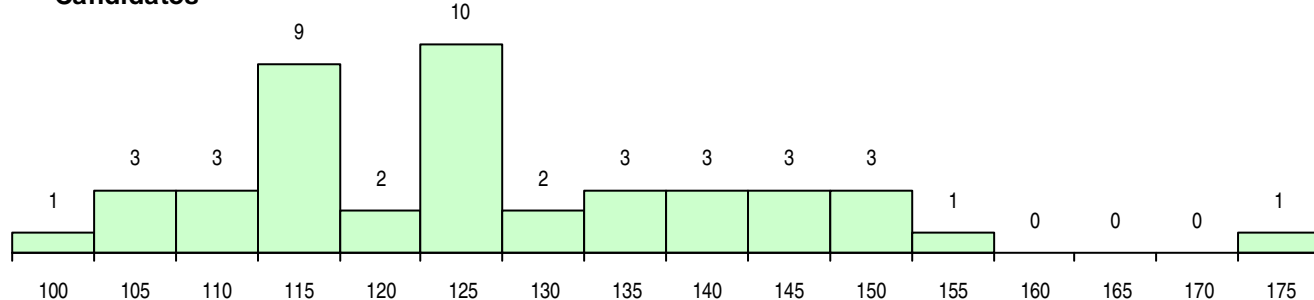

SEXO DOS CANDIDATOS

Sexo	Cands. %	Cols. %
Masc.	4 9	2 9
Femin.	40 91	20 91
Total	44	22

CURSO DO 12º ANO (15 mais frequentes)

Curso 12º ano	Cands. %	Cols. %
C62 Línguas e Humanidades	22 50	12 55
966 Cursos EFA, Formações Modulares,	4 9	2 9
C80 Recorrente - Ciências e Tecnologias	4 9	2 9
C60 Ciências e Tecnologias	4 9	0 0
777 Técnico de Maquinação e Programa	1 2	1 5
R02 Artes do Espetáculo - Interpretação	1 2	1 5
P68 Técnico de Ótica Ocular	1 2	1 5
P19 Técnico de Apoio Psicossocial	1 2	1 5
P18 Técnico de Apoio à Infância	1 2	1 5
P01 Animador Sociocultural	1 2	1 5
C82 Recorrente - Línguas e Humanidade	1 2	0 0
C81 Recorrente - Ciências Socioeconómi	1 2	0 0
C64 Artes Visuais	1 2	0 0
C61 Ciências Socioeconómicas	1 2	0 0

MÉDIAS DOS COLOCADOS

Nota de candidatura	126,9
Prova de ingresso	122,0
Média do 12º ano	130,1
Média do 10º/11º ano	130,1

OPÇÕES EXCLUÍDAS

Nota candidatura (s/mínima)	0
Prova ingresso (não fez)	1
Prova ingresso (s/mínima)	0
Pré-requisito (não fez)	0

DISTRIBUIÇÕES DE NOTAS DE CANDIDATURA

Candidatos

Colocados