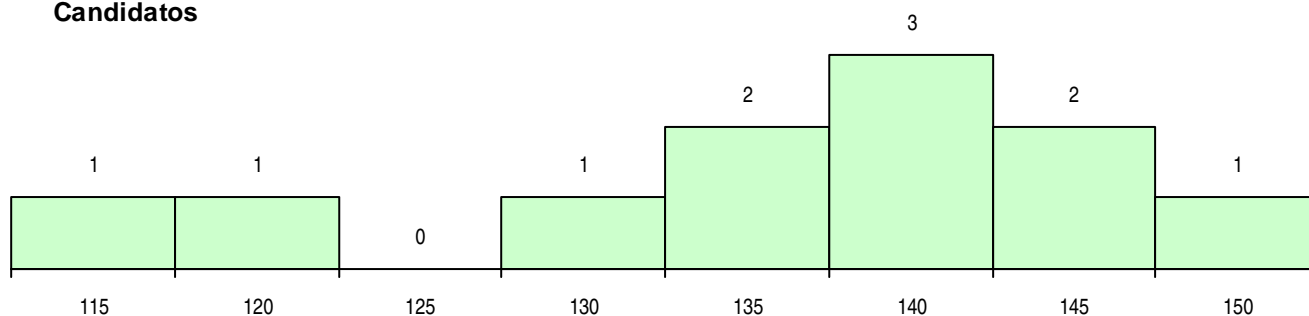

**DISTRITO/CAE DE CANDIDATURA**

Distrito Origem	Cands. %	Cols. %
Setúbal	8 73	3 100
Lisboa	3 27	0 0
<b>Total</b>	<b>11</b>	<b>3</b>

**SEXO DOS CANDIDATOS**

Sexo	Cands. %	Cols. %
Masc.	11 100	3 100
<b>Total</b>	<b>11</b>	<b>3</b>

**CURSO DO 12º ANO**

(15 mais frequentes)

Curso 12º ano	Cands. %	Cols. %
C60 Ciências e Tecnologias	11 100	3 100

**MÉDIAS DOS COLOCADOS**

Nota de candidatura	130,4
Prova de ingresso	110,0
Média do 12º ano	141,3
Média do 10º/11º ano	141,3

**OPÇÕES EXCLUÍDAS**

Nota candidatura (s/mínima)	0
Prova ingresso (não fez)	5
Prova ingresso (s/mínima)	0
Pré-requisito (não fez)	0

**DISTRIBUIÇÕES DE NOTAS DE CANDIDATURA**

**Candidatos**

**Colocados**