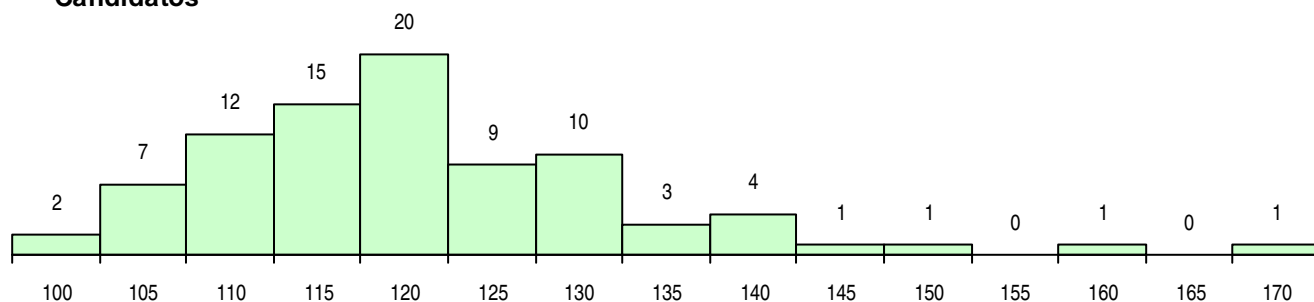

**SEXO DOS CANDIDATOS**

Sexo	Cands. %	Cols. %
Masc.	50 58	18 49
Femin.	36 42	19 51
<b>Total</b>	<b>86</b>	<b>37</b>

**CURSO DO 12º ANO (15 mais frequentes)**

Curso 12º ano	Cands. %	Cols. %
C60 Ciências e Tecnologias	25 29	9 24
C81 Recorrente - Ciências Socioeconómi	16 19	10 27
C61 Ciências Socioeconómicas	14 16	6 16
966 Cursos EFA, Formações Modulares,	6 7	2 5
C80 Recorrente - Ciências e Tecnologias	5 6	2 5
C62 Línguas e Humanidades	5 6	1 3
P51 Técnico de Gestão	3 3	2 5
P31 Técnico de Contabilidade	2 2	1 3
P11 Técnico Auxiliar de Saúde	2 2	0 0
C82 Recorrente - Línguas e Humanidade	1 1	1 3
220 Ens. Sec. Recorrente (Todos os Cur	1 1	1 3
811 Agrupamento 1 / construção civil	1 1	1 3
C84 Recorrente - Artes Visuais	1 1	1 3
062 Ciências Sociais e Humanas (DL 74	1 1	0 0
P41 Técnico de Eletrónica e Telecomuni	1 1	0 0

**MÉDIAS DOS COLOCADOS**

Nota de candidatura	117,2
Prova de ingresso	108,6
Média do 12º ano	121,9
Média do 10º/11º ano	121,9

**OPÇÕES EXCLUÍDAS**

Nota candidatura (s/mínima)	0
Prova ingresso (não fez)	0
Prova ingresso (s/mínima)	0
Pré-requisito (não fez)	0

**DISTRIBUIÇÕES DE NOTAS DE CANDIDATURA**

**Candidatos**

**Colocados**