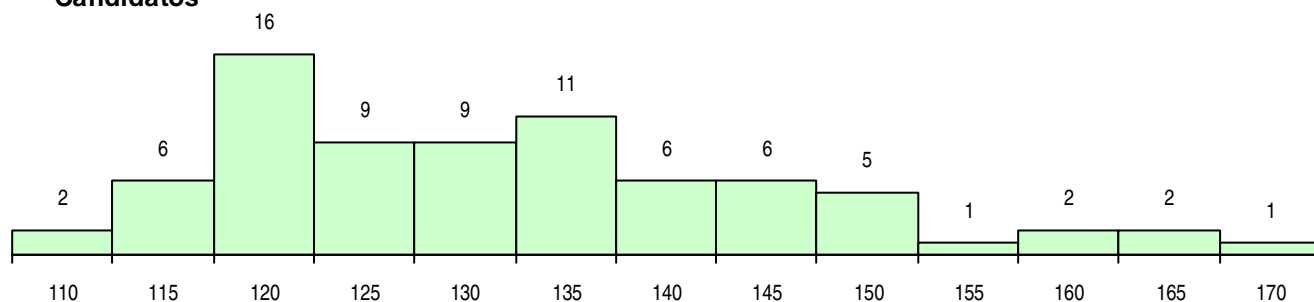

**SEXO DOS CANDIDATOS**

Sexo	Cands. %	Cols. %
Masc.	13 17	3 15
Femin.	63 83	17 85
<b>Total</b>	<b>76</b>	<b>20</b>

**CURSO DO 12º ANO (15 mais frequentes)**

Curso 12º ano	Cands. %	Cols. %
C60 Ciências e Tecnologias	64 84	15 75
C80 Recorrente - Ciências e Tecnologias	6 8	4 20
C62 Línguas e Humanidades	3 4	1 5
P72 Técnico de Produção Agrária	1 1	0 0
G28 Análises Químico-Biológicas (Portari	1 1	0 0
C81 Recorrente - Ciências Socioeconómi	1 1	0 0

**MÉDIAS DOS COLOCADOS**

Nota de candidatura	125,7
Prova de ingresso	106,7
Média do 12º ano	135,9
Média do 10º/11º ano	135,9

**OPÇÕES EXCLUÍDAS**

Nota candidatura (s/mínima)	0
Prova ingresso (não fez)	3
Prova ingresso (s/mínima)	0
Pré-requisito (não fez)	0

**DISTRIBUIÇÕES DE NOTAS DE CANDIDATURA**

**Candidatos**

**Colocados**