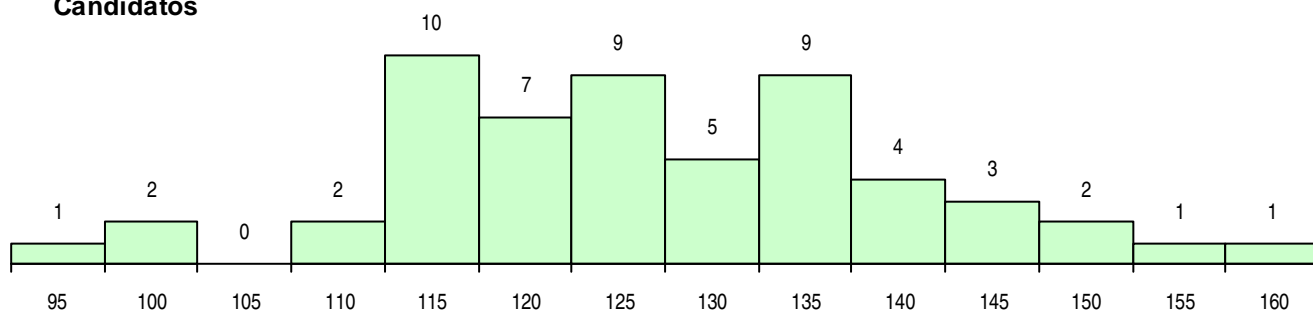

SEXO DOS CANDIDATOS

Sexo	Cands. %	Cols. %
Masc.	4 7	1 4
Femin.	52 93	22 96
Total	56	23

CURSO DO 12º ANO (15 mais frequentes)

Curso 12º ano	Cands. %	Cols. %
C62 Línguas e Humanidades	24 43	12 52
C60 Ciências e Tecnologias	16 29	5 22
P11 Técnico Auxiliar de Saúde	4 7	0 0
966 Cursos EFA, Formações Modulares,	2 4	1 4
C82 Recorrente - Línguas e Humanidade	2 4	1 4
C80 Recorrente - Ciências e Tecnologias	2 4	1 4
P81 Técnico de Restauração	1 2	1 4
P19 Técnico de Apoio Psicossocial	1 2	1 4
C61 Ciências Socioeconómicas	1 2	1 4
900 Emigrantes	1 2	0 0
610 Cursos de Educação e Formação (T	1 2	0 0
C81 Recorrente - Ciências Socioeconómi	1 2	0 0

MÉDIAS DOS COLOCADOS

Nota de candidatura	125,1
Prova de ingresso	113,9
Média do 12º ano	131,0
Média do 10º/11º ano	131,0

OPÇÕES EXCLUÍDAS

Nota candidatura (s/mínima)	0
Prova ingresso (não fez)	1
Prova ingresso (s/mínima)	0
Pré-requisito (não fez)	0

DISTRIBUIÇÕES DE NOTAS DE CANDIDATURA

Candidatos

Colocados