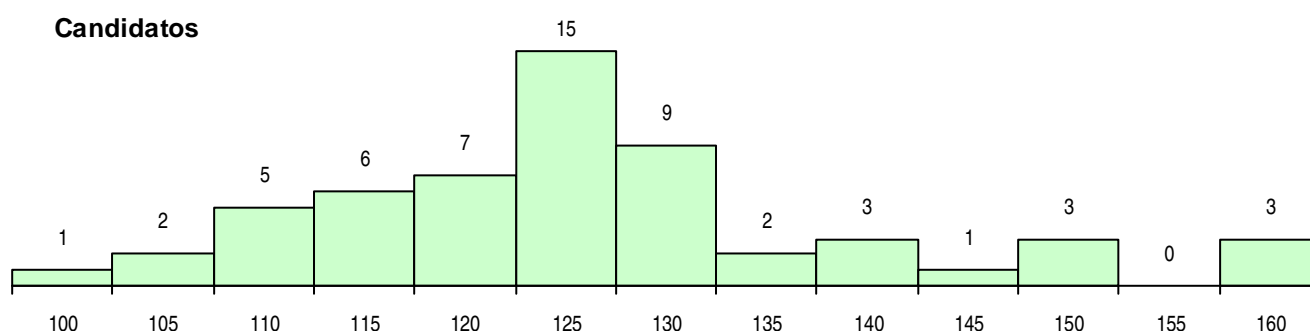

CURSO DO 12º ANO (15 mais frequentes)

Curso 12º ano	Cands. %	Cols. %
C62 Línguas e Humanidades	31 54	15 54
C60 Ciências e Tecnologias	10 18	6 21
C82 Recorrente - Línguas e Humanidade	5 9	4 14
C80 Recorrente - Ciências e Tecnologias	3 5	2 7
P91 Técnico de Turismo	3 5	0 0
966 Cursos EFA, Formações Modulares,	2 4	1 4
C64 Artes Visuais	2 4	0 0
P92 Técnico de Turismo Ambiental e Rur	1 2	0 0

MÉDIAS DOS COLOCADOS

Nota de candidatura	120,2
Prova de ingresso	111,1
Média do 12º ano	125,1
Média do 10º/11º ano	125,1

OPÇÕES EXCLUÍDAS

Nota candidatura (s/mínima)	0
Prova ingresso (não fez)	0
Prova ingresso (s/mínima)	0
Pré-requisito (não fez)	0

DISTRIBUIÇÕES DE NOTAS DE CANDIDATURA

Candidatos

Colocados