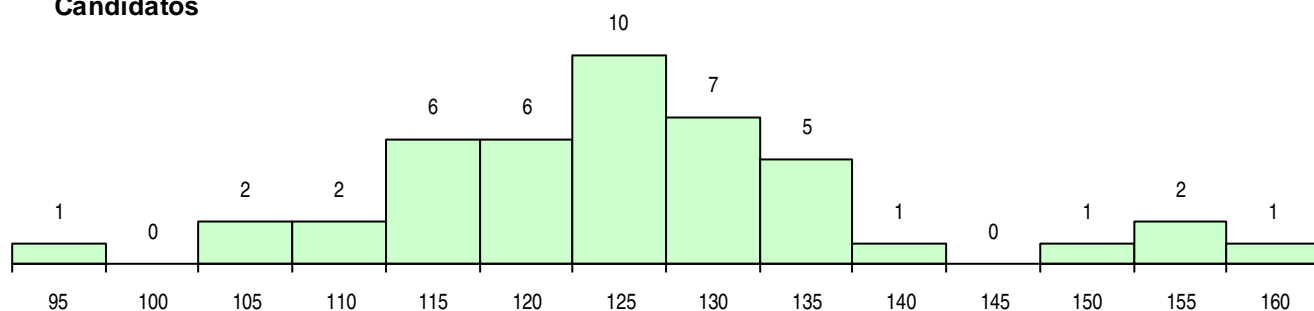

MÉDIAS DOS COLOCADOS

Nota de candidatura	122,2
Prova de ingresso	111,0
Média do 12º ano	128,2
Média do 10º/11º ano	128,2

OPÇÕES EXCLUÍDAS

Nota candidatura (s/mínima)	0
Prova ingresso (não fez)	0
Prova ingresso (s/mínima)	0
Pré-requisito (não fez)	0

DISTRIBUIÇÕES DE NOTAS DE CANDIDATURA

Candidatos

Colocados