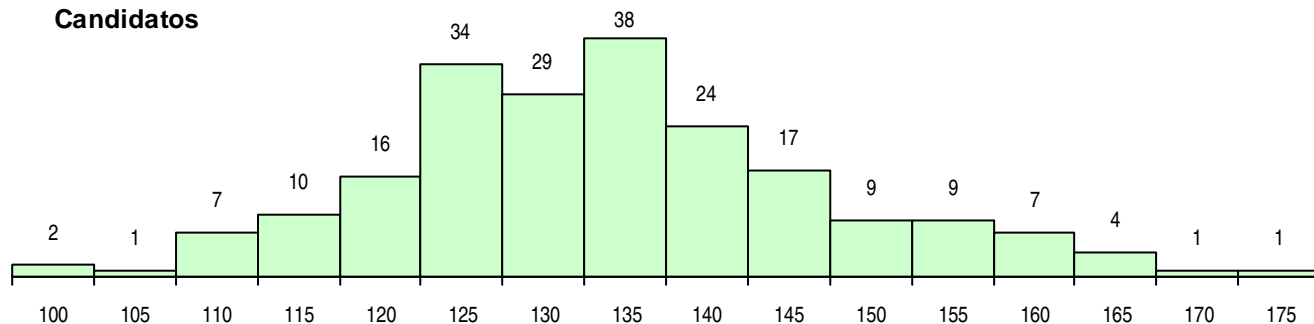

SEXO DOS CANDIDATOS

Sexo	Cands. %	Cols. %
Masc.	78 37	18 36
Femin.	131 63	32 64
Total	209	50

CURSO DO 12º ANO (15 mais frequentes)

Curso 12º ano	Cands. %	Cols. %
C62 Línguas e Humanidades	128 61	37 74
C60 Ciências e Tecnologias	28 13	6 12
C61 Ciências Socioeconómicas	12 6	2 4
P91 Técnico de Turismo	7 3	1 2
C80 Recorrente - Ciências e Tecnologias	5 2	0 0
C64 Artes Visuais	4 2	1 2
C82 Recorrente - Línguas e Humanidade	4 2	0 0
C81 Recorrente - Ciências Socioeconómi	4 2	0 0
900 Emigrantes	3 1	1 2
P92 Técnico de Turismo Ambiental e Rur	2 1	1 2
R15 Técnico de Desporto	2 1	0 0
966 Cursos EFA, Formações Modulares,	2 1	0 0
C76 Secundário de Música	2 1	0 0
R20 Técnico de Cozinha/Pastelaria	1 0	1 2
P19 Técnico de Apoio Psicossocial	1 0	0 0

MÉDIAS DOS COLOCADOS

Nota de candidatura	140,6
Prova de ingresso	133,0
Média do 12º ano	144,6
Média do 10º/11º ano	144,6

OPÇÕES EXCLUÍDAS

Nota candidatura (s/mínima)	0
Prova ingresso (não fez)	0
Prova ingresso (s/mínima)	0
Pré-requisito (não fez)	0

DISTRIBUIÇÕES DE NOTAS DE CANDIDATURA

Candidatos

Colocados