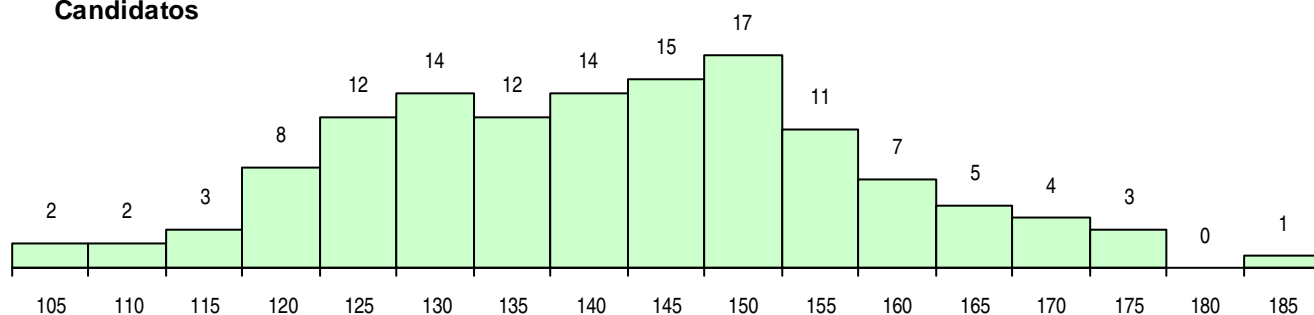

**SEXO DOS CANDIDATOS**

Sexo	Cands. %	Cols. %
Masc.	48 37	20 49
Femin.	82 63	21 51
<b>Total</b>	<b>130</b>	<b>41</b>

**CURSO DO 12º ANO (15 mais frequentes)**

Curso 12º ano	Cands. %	Cols. %
C64 Artes Visuais	93 72	31 76
C84 Recorrente - Artes Visuais	7 5	3 7
C72 Design de Produto	5 4	1 2
C60 Ciências e Tecnologias	4 3	1 2
P39 Técnico de Design Gráfico	3 2	0 0
P34 Técnico de Desenho de Calçado e	2 2	1 2
966 Cursos EFA, Formações Modulares,	2 2	1 2
C80 Recorrente - Ciências e Tecnologias	2 2	1 2
P37 Técnico de Design	2 2	0 0
P60 Técnico de Instalações Elétricas	1 1	1 2
C73 Produção Artística	1 1	1 2
C62 Línguas e Humanidades	1 1	0 0
C82 Recorrente - Línguas e Humanidade	1 1	0 0
P27 Técnico de Comércio	1 1	0 0
P36 Técnico de Desenho Digital 3D	1 1	0 0

**MÉDIAS DOS COLOCADOS**

Nota de candidatura	134,0
Prova de ingresso	133,1
Média do 12º ano	134,5
Média do 10º/11º ano	134,5

**OPÇÕES EXCLUÍDAS**

Nota candidatura (s/mínima)	0
Prova ingresso (não fez)	0
Prova ingresso (s/mínima)	0
Pré-requisito (não fez)	0

**DISTRIBUIÇÕES DE NOTAS DE CANDIDATURA**

**Candidatos**

**Colocados**