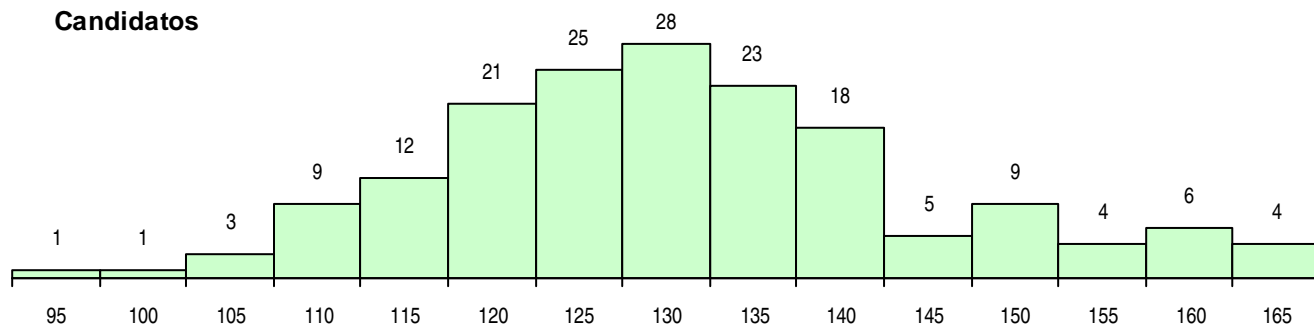

SEXO DOS CANDIDATOS

Sexo	Cands. %	Cols. %
Masc.	75 44	14 47
Femin.	94 56	16 53
Total	169	30

CURSO DO 12º ANO (15 mais frequentes)

Curso 12º ano	Cands. %	Cols. %
C60 Ciências e Tecnologias	59 35	13 43
C61 Ciências Socioeconómicas	43 25	10 33
C62 Línguas e Humanidades	21 12	3 10
C80 Recorrente - Ciências e Tecnologias	12 7	1 3
C81 Recorrente - Ciências Socioeconómi	7 4	1 3
P31 Técnico de Contabilidade	5 3	0 0
P51 Técnico de Gestão	3 2	0 0
C82 Recorrente - Línguas e Humanidade	2 1	0 0
966 Cursos EFA, Formações Modulares,	2 1	0 0
P27 Técnico de Comércio	2 1	0 0
C64 Artes Visuais	2 1	0 0
P97 Técnico de Vitrinismo	1 1	1 3
P14 Técnico de Multimédia	1 1	1 3
P11 Técnico Auxiliar de Saúde	1 1	0 0
C76 Secundário de Música	1 1	0 0

MÉDIAS DOS COLOCADOS

Nota de candidatura	134,2
Prova de ingresso	120,7
Média do 12º ano	141,4
Média do 10º/11º ano	141,4

OPÇÕES EXCLUÍDAS

Nota candidatura (s/mínima)	0
Prova ingresso (não fez)	0
Prova ingresso (s/mínima)	0
Pré-requisito (não fez)	0

DISTRIBUIÇÕES DE NOTAS DE CANDIDATURA

Candidatos

Colocados