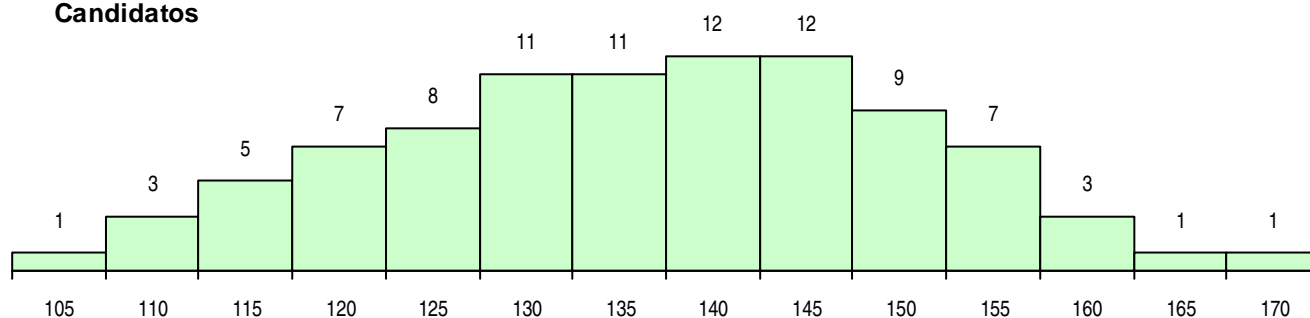

SEXO DOS CANDIDATOS

Sexo	Cands. %	Cols. %
Masc.	28 31	13 41
Femin.	63 69	19 59
Total	91	32

CURSO DO 12º ANO (15 mais frequentes)

Curso 12º ano	Cands. %	Cols. %
C64 Artes Visuais	44 48	10 31
C62 Línguas e Humanidades	10 11	3 9
C60 Ciências e Tecnologias	7 8	4 13
P14 Técnico de Multimédia	6 7	5 16
C84 Recorrente - Artes Visuais	4 4	1 3
966 Cursos EFA, Formações Modulares,	3 3	1 3
C70 Comunicação Audiovisual	3 3	1 3
C80 Recorrente - Ciências e Tecnologias	3 3	1 3
P39 Técnico de Design Gráfico	2 2	1 3
735 Técnico de desenho gráfico	1 1	1 3
R02 Artes do Espetáculo - Interpretação	1 1	1 3
P48 Técnico de Fotografia	1 1	1 3
P37 Técnico de Design	1 1	1 3
G57 Design, Cerâmica e Escultura (Porta	1 1	1 3
P33 Técnico de Desenho de Mobiliário	1 1	0 0

MÉDIAS DOS COLOCADOS

Nota de candidatura	133,2
Prova de ingresso	125,7
Média do 12º ano	137,3
Média do 10º/11º ano	137,3

OPÇÕES EXCLUÍDAS

Nota candidatura (s/mínima)	0
Prova ingresso (não fez)	1
Prova ingresso (s/mínima)	0
Pré-requisito (não fez)	0

DISTRIBUIÇÕES DE NOTAS DE CANDIDATURA

Candidatos

Colocados