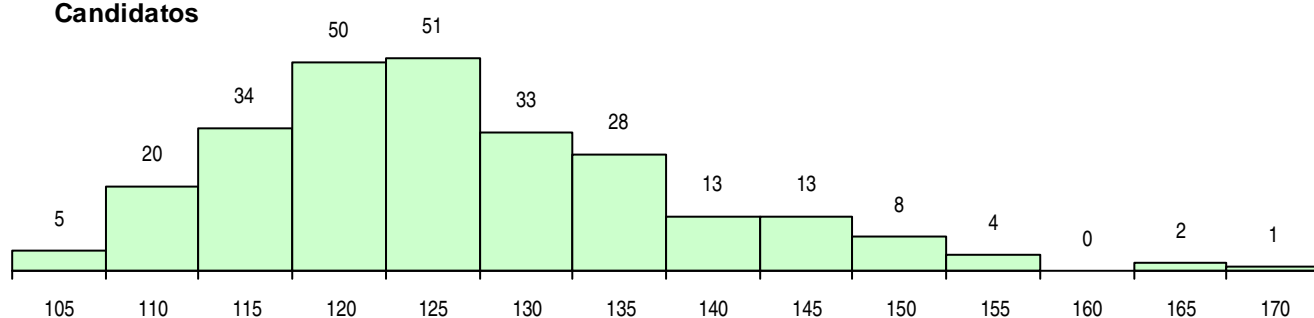

SEXO DOS CANDIDATOS

Sexo	Cands. %	Cols. %
Masc.	115 44	17 40
Femin.	147 56	25 60
Total	262	42

CURSO DO 12º ANO (15 mais frequentes)

Curso 12º ano	Cands. %	Cols. %
C62 Línguas e Humanidades	91 35	14 33
C60 Ciências e Tecnologias	65 25	13 31
C61 Ciências Socioeconómicas	30 11	4 10
C81 Recorrente - Ciências Socioeconómi	16 6	2 5
C80 Recorrente - Ciências e Tecnologias	13 5	1 2
C64 Artes Visuais	9 3	5 12
966 Cursos EFA, Formações Modulares,	4 2	0 0
P28 Técnico de Comunicação - Marketin	4 2	0 0
P59 Técnico de Informática de Gestão	3 1	0 0
P51 Técnico de Gestão	2 1	1 2
P14 Técnico de Multimédia	2 1	0 0
C82 Recorrente - Línguas e Humanidade	2 1	0 0
900 Emigrantes	2 1	0 0
P64 Técnico de Marketing	2 1	0 0
G30 Comunicação Multimédia (Portaria n	1 0	1 2

MÉDIAS DOS COLOCADOS

Nota de candidatura	131,9
Prova de ingresso	119,6
Média do 12º ano	138,5
Média do 10º/11º ano	138,5

OPÇÕES EXCLUÍDAS

Nota candidatura (s/mínima)	0
Prova ingresso (não fez)	1
Prova ingresso (s/mínima)	0
Pré-requisito (não fez)	0

DISTRIBUIÇÕES DE NOTAS DE CANDIDATURA

Candidatos

Colocados