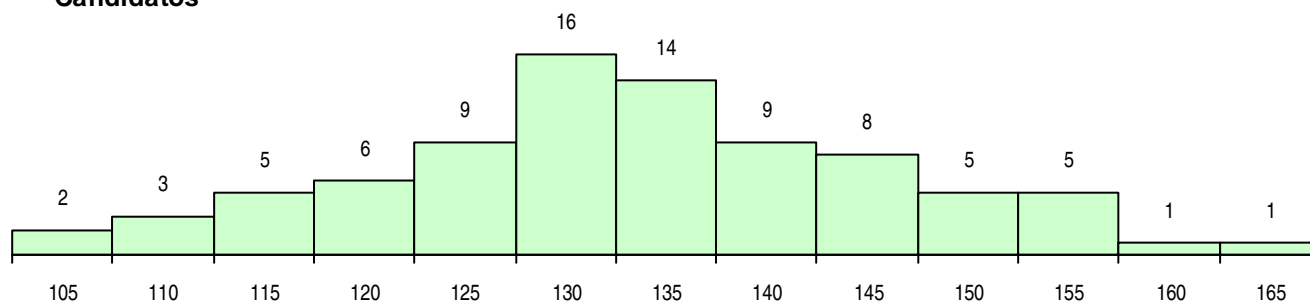

SEXO DOS CANDIDATOS

Sexo	Cands. %	Cols. %
Masc.	47 56	10 45
Femin.	37 44	12 55
Total	84	22

CURSO DO 12º ANO (15 mais frequentes)

Curso 12º ano	Cands. %	Cols. %
C64 Artes Visuais	29 35	7 32
C60 Ciências e Tecnologias	20 24	6 27
P14 Técnico de Multimédia	11 13	2 9
P56 Técnico de Gestão e Programação	5 6	1 5
C84 Recorrente - Artes Visuais	4 5	3 14
C62 Línguas e Humanidades	3 4	2 9
966 Cursos EFA, Formações Modulares,	3 4	0 0
940 Escolas estrangeiras em Portugal	1 1	1 5
C80 Recorrente - Ciências e Tecnologias	1 1	0 0
G48 Design (Portaria n.º 265/2013)	1 1	0 0
P36 Técnico de Desenho Digital 3D	1 1	0 0
P48 Técnico de Fotografia	1 1	0 0
P53 Técnico de Gestão de Equipamento	1 1	0 0
P64 Técnico de Marketing	1 1	0 0
610 Cursos de Educação e Formação (T	1 1	0 0

MÉDIAS DOS COLOCADOS

Nota de candidatura	131,2
Prova de ingresso	126,7
Média do 12º ano	133,6
Média do 10º/11º ano	133,6

OPÇÕES EXCLUÍDAS

Nota candidatura (s/mínima)	0
Prova ingresso (não fez)	0
Prova ingresso (s/mínima)	0
Pré-requisito (não fez)	0

DISTRIBUIÇÕES DE NOTAS DE CANDIDATURA

Candidatos

Colocados