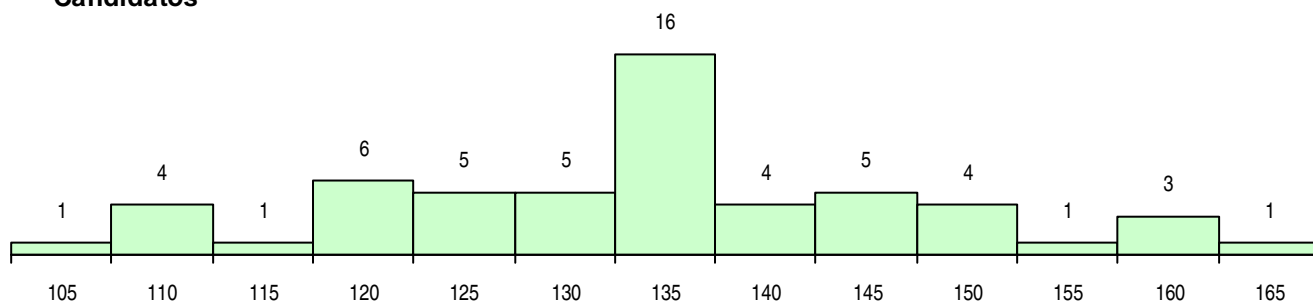

SEXO DOS CANDIDATOS

Sexo	Cands. %	Cols. %
Masc.	17 30	2 15
Femin.	39 70	11 85
Total	56	13

CURSO DO 12º ANO (15 mais frequentes)

Curso 12º ano	Cands. %	Cols. %
C64 Artes Visuais	27 48	7 54
966 Cursos EFA, Formações Modulares,	7 13	2 15
P14 Técnico de Multimédia	6 11	1 8
C71 Design de Comunicação	3 5	2 15
P39 Técnico de Design Gráfico	2 4	0 0
G57 Design, Cerâmica e Escultura (Porta	2 4	0 0
C73 Produção Artística	2 4	0 0
C60 Ciências e Tecnologias	2 4	0 0
C84 Recorrente - Artes Visuais	1 2	1 8
P37 Técnico de Design	1 2	0 0
P36 Técnico de Desenho Digital 3D	1 2	0 0
P28 Técnico de Comunicação - Marketin	1 2	0 0
C80 Recorrente - Ciências e Tecnologias	1 2	0 0

MÉDIAS DOS COLOCADOS

Nota de candidatura	124,3
Prova de ingresso	121,6
Média do 12º ano	125,7
Média do 10º/11º ano	125,7

OPÇÕES EXCLUÍDAS

Nota candidatura (s/mínima)	0
Prova ingresso (não fez)	0
Prova ingresso (s/mínima)	0
Pré-requisito (não fez)	0

DISTRIBUIÇÕES DE NOTAS DE CANDIDATURA

Candidatos

Colocados