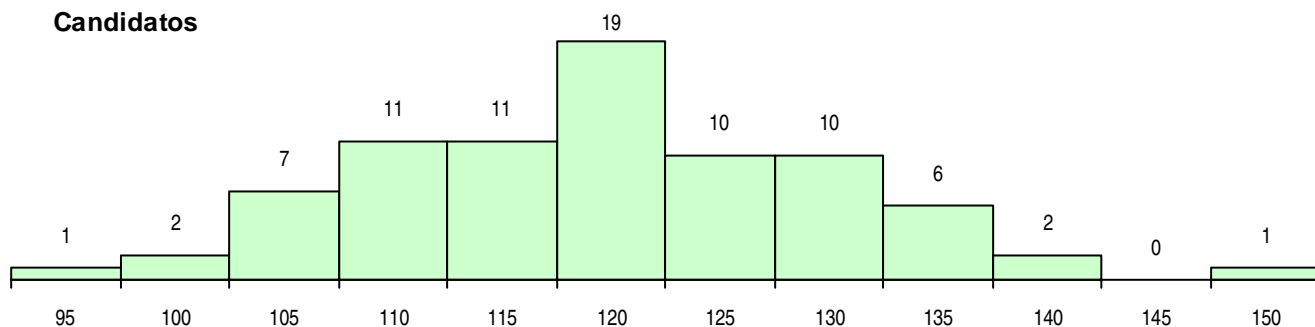

SEXO DOS CANDIDATOS

Sexo	Cands. %	Cols. %
Masc.	26 33	12 40
Femin.	54 68	18 60
Total	80	30

CURSO DO 12º ANO (15 mais frequentes)

Curso 12º ano	Cands. %	Cols. %
C62 Línguas e Humanidades	52 65	22 73
C81 Recorrente - Ciências Socioeconómi	4 5	2 7
C60 Ciências e Tecnologias	4 5	2 7
966 Cursos EFA, Formações Modulares,	4 5	1 3
C80 Recorrente - Ciências e Tecnologias	4 5	1 3
C82 Recorrente - Línguas e Humanidade	3 4	0 0
C64 Artes Visuais	3 4	0 0
P18 Técnico de Apoio à Infância	1 1	1 3
C61 Ciências Socioeconómicas	1 1	1 3
950 Equivalências Estrangeiras (Decreto	1 1	0 0
P91 Técnico de Turismo	1 1	0 0
P59 Técnico de Informática de Gestão	1 1	0 0
C72 Design de Produto	1 1	0 0

MÉDIAS DOS COLOCADOS

Nota de candidatura	117,9
Prova de ingresso	113,1
Média do 12º ano	120,5
Média do 10º/11º ano	120,5

OPÇÕES EXCLUÍDAS

Nota candidatura (s/mínima)	0
Prova ingresso (não fez)	0
Prova ingresso (s/mínima)	0
Pré-requisito (não fez)	0

DISTRIBUIÇÕES DE NOTAS DE CANDIDATURA

Candidatos

Colocados