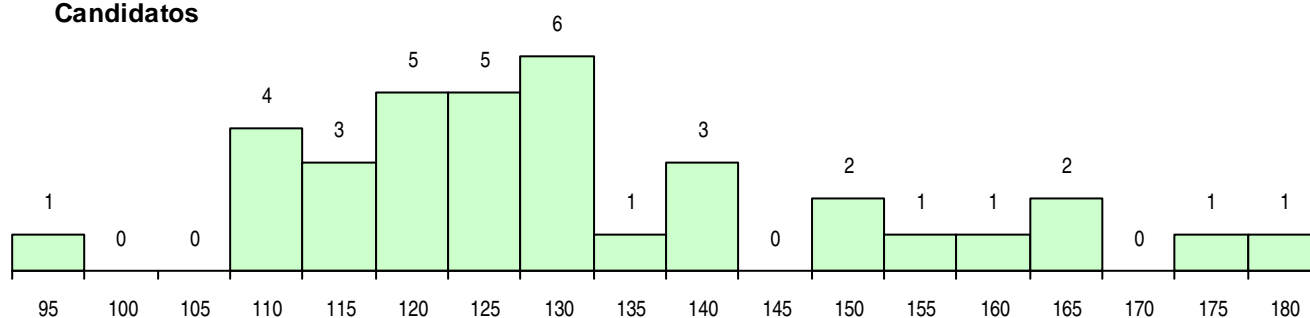

SEXO DOS CANDIDATOS

Sexo	Cands. %	Cols. %
Masc.	15 42	5 50
Femin.	21 58	5 50
Total	36	10

CURSO DO 12º ANO

Curso 12º ano	Cands. %	Cols. %
C62 Línguas e Humanidades	11 31	1 10
C64 Artes Visuais	7 19	3 30
C60 Ciências e Tecnologias	6 17	2 20
P14 Técnico de Multimédia	3 8	2 20
C70 Comunicação Audiovisual	2 6	0 0
P48 Técnico de Fotografia	1 3	1 10
P11 Técnico Auxiliar de Saúde	1 3	1 10
966 Cursos EFA, Formações Modulares,	1 3	0 0
G57 Design, Cerâmica e Escultura (Porta	1 3	0 0
G15 Artes Gráficas (VT) (Portaria n.º 260	1 3	0 0
C84 Recorrente - Artes Visuais	1 3	0 0
C72 Design de Produto	1 3	0 0

(15 mais frequentes)

MÉDIAS DOS COLOCADOS

Nota de candidatura	124,5
Prova de ingresso	110,7
Média do 12º ano	131,9
Média do 10º/11º ano	131,9

OPÇÕES EXCLUÍDAS

Nota candidatura (s/mínima)	0
Prova ingresso (não fez)	0
Prova ingresso (s/mínima)	0
Pré-requisito (não fez)	0

DISTRIBUIÇÕES DE NOTAS DE CANDIDATURA

Candidatos

Colocados