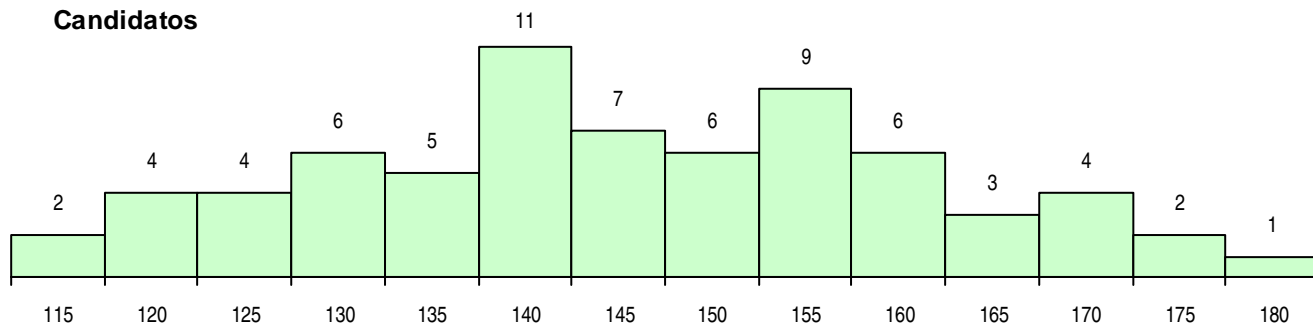

CURSO DO 12º ANO (15 mais frequentes)

Curso 12º ano	Cands. %	Cols. %
P14 Técnico de Multimédia	16 23	4 15
C62 Línguas e Humanidades	14 20	9 35
C70 Comunicação Audiovisual	9 13	3 12
C60 Ciências e Tecnologias	6 9	2 8
C64 Artes Visuais	6 9	1 4
P21 Técnico de Audiovisuais	4 6	1 4
966 Cursos EFA, Formações Modulares,	2 3	1 4
G30 Comunicação Multimédia (Portaria n	2 3	1 4
P39 Técnico de Design Gráfico	1 1	1 4
C73 Produção Artística	1 1	1 4
C71 Design de Comunicação	1 1	1 4
C61 Ciências Socioeconómicas	1 1	1 4
P36 Técnico de Desenho Digital 3D	1 1	0 0
P32 Técnico de Coordenação e Produçã	1 1	0 0
P48 Técnico de Fotografia	1 1	0 0

MÉDIAS DOS COLOCADOS

Nota de candidatura	161,2
Prova de ingresso	169,6
Média do 12º ano	161,9
Média do 10º/11º ano	161,9

OPÇÕES EXCLUÍDAS

Nota candidatura (s/mínima)	0
Prova ingresso (não fez)	0
Prova ingresso (s/mínima)	0
Pré-requisito (não fez)	0

DISTRIBUIÇÕES DE NOTAS DE CANDIDATURA

Candidatos

Colocados