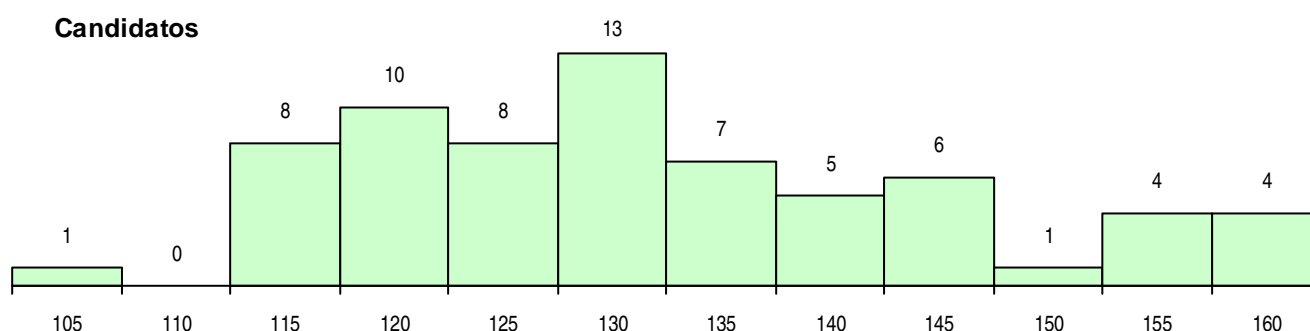

SEXO DOS CANDIDATOS

Sexo	Cands. %	Cols. %
Masc.	54 81	26 87
Femin.	13 19	4 13
Total	67	30

CURSO DO 12º ANO (15 mais frequentes)

Curso 12º ano	Cands. %	Cols. %
C60 Ciências e Tecnologias	47 70	20 67
P56 Técnico de Gestão e Programação	6 9	3 10
G35 Informática e Tecnologias Multimédi	3 4	1 3
P14 Técnico de Multimédia	2 3	1 3
C61 Ciências Socioeconómicas	2 3	1 3
950 Equivalências Estrangeiras (Decreto	1 1	1 3
P53 Técnico de Gestão de Equipamento	1 1	1 3
P31 Técnico de Contabilidade	1 1	1 3
G21 Informática (VT) (Portaria n.º 260/20	1 1	1 3
G39 Tecnologias e Sistemas de Informaç	1 1	0 0
C80 Recorrente - Ciências e Tecnologias	1 1	0 0
061 Ciências Socioeconómicas (DL 74/2	1 1	0 0

MÉDIAS DOS COLOCADOS

Nota de candidatura	134,4
Prova de ingresso	117,0
Média do 12º ano	143,8
Média do 10º/11º ano	143,8

OPÇÕES EXCLUÍDAS

Nota candidatura (s/mínima)	0
Prova ingresso (não fez)	1
Prova ingresso (s/mínima)	0
Pré-requisito (não fez)	0

DISTRIBUIÇÕES DE NOTAS DE CANDIDATURA

Candidatos

Colocados