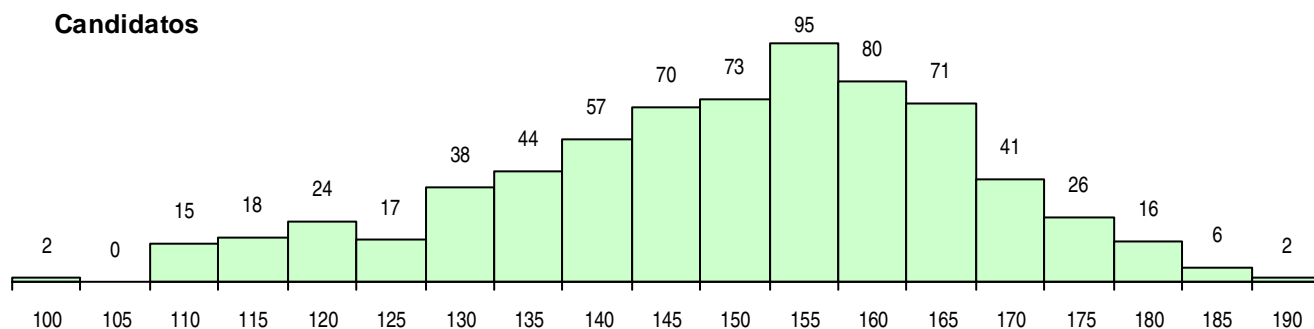

MÉDIAS DOS COLOCADOS

Nota de candidatura	162,0
Prova de ingresso	165,1
Média do 12º ano	158,8
Média do 10º/11º ano	158,8

OPÇÕES EXCLUÍDAS

Nota candidatura (s/mínima)	0
Prova ingresso (não fez)	2
Prova ingresso (s/mínima)	0
Pré-requisito (não fez)	0

DISTRIBUIÇÕES DE NOTAS DE CANDIDATURA

Candidatos

Colocados