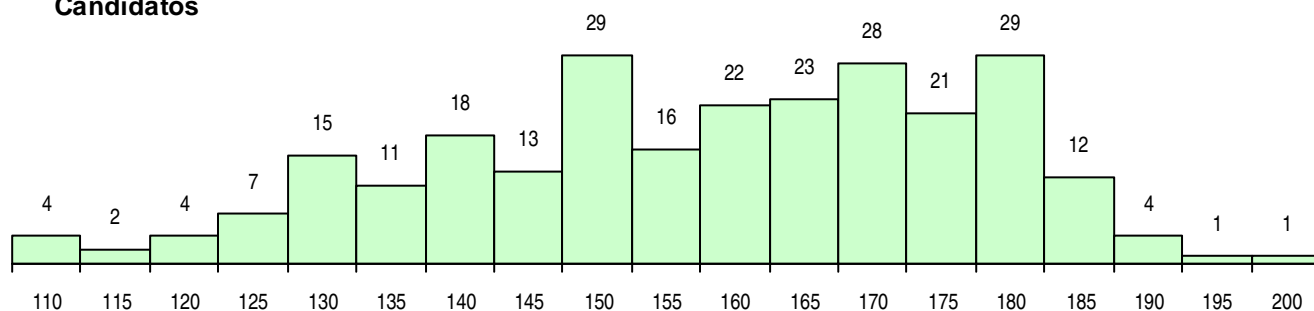

SEXO DOS CANDIDATOS

Sexo	Cands. %	Cols. %
Masc.	119 46	23 45
Femin.	141 54	28 55
Total	260	51

CURSO DO 12º ANO (15 mais frequentes)

Curso 12º ano	Cands. %	Cols. %
C64 Artes Visuais	126 48	26 51
C60 Ciências e Tecnologias	95 37	18 35
C72 Design de Produto	10 4	0 0
C71 Design de Comunicação	4 2	1 2
C73 Produção Artística	3 1	1 2
P36 Técnico de Desenho Digital 3D	3 1	0 0
C61 Ciências Socioeconómicas	2 1	1 2
966 Cursos EFA, Formações Modulares,	2 1	1 2
950 Equivalências Estrangeiras (Decreto	2 1	0 0
C84 Recorrente - Artes Visuais	1 0	1 2
610 Cursos de Educação e Formação (T	1 0	1 2
C70 Comunicação Audiovisual	1 0	1 2
C62 Línguas e Humanidades	1 0	0 0
A61 Ciências - Via B	1 0	0 0
G15 Artes Gráficas (VT) (Portaria n.º 260	1 0	0 0

MÉDIAS DOS COLOCADOS

Nota de candidatura	163,4
Prova de ingresso	174,3
Média do 12º ano	152,4
Média do 10º/11º ano	152,4

OPÇÕES EXCLUÍDAS

Nota candidatura (s/mínima)	0
Prova ingresso (não fez)	9
Prova ingresso (s/mínima)	0
Pré-requisito (não fez)	0

DISTRIBUIÇÕES DE NOTAS DE CANDIDATURA

Candidatos

Colocados