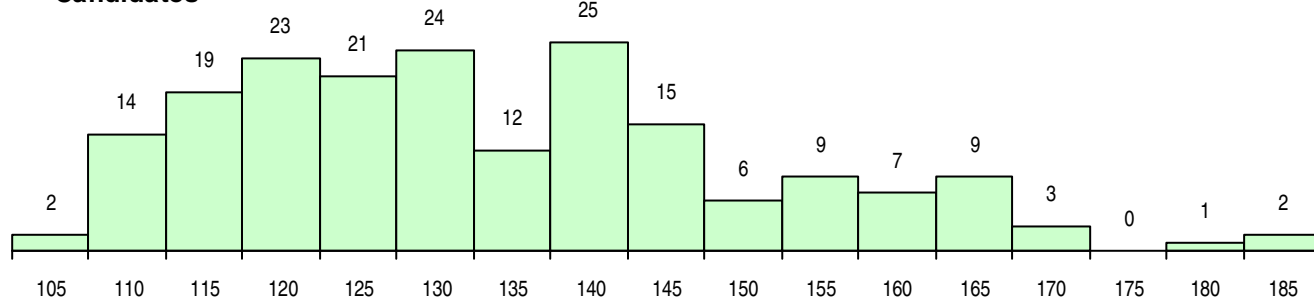

SEXO DOS CANDIDATOS

Sexo	Cands. %	Cols. %
Masc.	95 49	18 55
Femin.	97 51	15 45
Total	192	33

CURSO DO 12º ANO (15 mais frequentes)

Curso 12º ano	Cands. %	Cols. %
C62 Línguas e Humanidades	144 75	24 73
C64 Artes Visuais	9 5	3 9
C60 Ciências e Tecnologias	7 4	2 6
C80 Recorrente - Ciências e Tecnologias	5 3	2 6
C82 Recorrente - Línguas e Humanidade	5 3	1 3
C61 Ciências Socioeconómicas	5 3	0 0
940 Escolas estrangeiras em Portugal	2 1	1 3
966 Cursos EFA, Formações Modulares,	2 1	0 0
P28 Técnico de Comunicação - Marketin	2 1	0 0
C70 Comunicação Audiovisual	1 1	0 0
C72 Design de Produto	1 1	0 0
C73 Produção Artística	1 1	0 0
P06 Instrumentista de Cordas e de Tecla	1 1	0 0
820 Agrupamento 2 / geral	1 1	0 0
P39 Técnico de Design Gráfico	1 1	0 0

MÉDIAS DOS COLOCADOS

Nota de candidatura	139,8
Prova de ingresso	141,2
Média do 12º ano	138,4
Média do 10º/11º ano	138,4

OPÇÕES EXCLUÍDAS

Nota candidatura (s/mínima)	0
Prova ingresso (não fez)	1
Prova ingresso (s/mínima)	0
Pré-requisito (não fez)	0

DISTRIBUIÇÕES DE NOTAS DE CANDIDATURA

Candidatos

Colocados