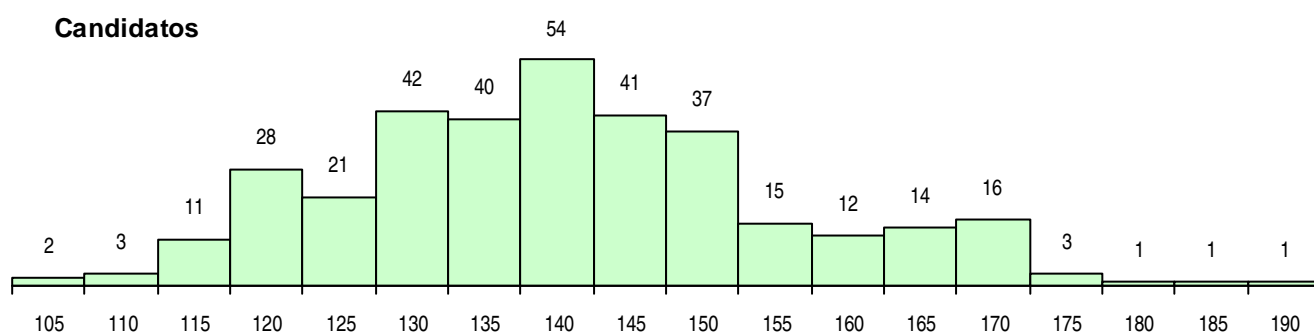

SEXO DOS CANDIDATOS

Sexo	Cands. %	Cols. %
Masc.	211 62	24 60
Femin.	131 38	16 40
Total	342	40

CURSO DO 12º ANO (15 mais frequentes)

Curso 12º ano	Cands. %	Cols. %
C60 Ciências e Tecnologias	214 63	25 63
C61 Ciências Socioeconómicas	103 30	14 35
940 Escolas estrangeiras em Portugal	10 3	1 3
C81 Recorrente - Ciências Socioeconómi	4 1	0 0
C80 Recorrente - Ciências e Tecnologias	3 1	0 0
950 Equivalências Estrangeiras (Decreto	2 1	0 0
P56 Técnico de Gestão e Programação	2 1	0 0
966 Cursos EFA, Formações Modulares,	1 0	0 0
G35 Informática e Tecnologias Multimédi	1 0	0 0
C76 Secundário de Música	1 0	0 0
608 Cursos Vocacionais (Todos os Curs	1 0	0 0

MÉDIAS DOS COLOCADOS

Nota de candidatura	151,5
Prova de ingresso	147,4
Média do 12º ano	154,2
Média do 10º/11º ano	154,2

OPÇÕES EXCLUÍDAS

Nota candidatura (s/mínima)	0
Prova ingresso (não fez)	5
Prova ingresso (s/mínima)	0
Pré-requisito (não fez)	0

DISTRIBUIÇÕES DE NOTAS DE CANDIDATURA

Candidatos

Colocados