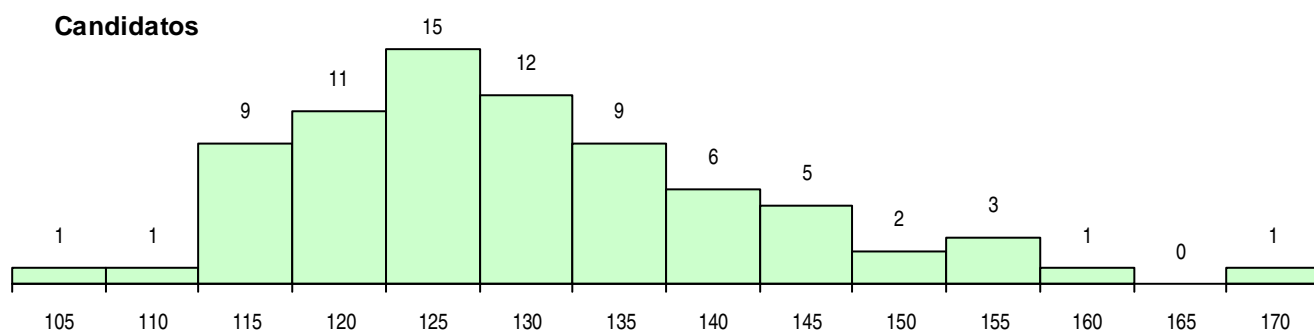

**SEXO DOS CANDIDATOS**

Sexo	Cands. %	Cols. %
Masc.	20 26	5 25
Femin.	56 74	15 75
<b>Total</b>	<b>76</b>	<b>20</b>

**CURSO DO 12º ANO (15 mais frequentes)**

Curso 12º ano	Cands. %	Cols. %
C60 Ciências e Tecnologias	65 86	17 85
C80 Recorrente - Ciências e Tecnologias	5 7	2 10
966 Cursos EFA, Formações Modulares,	1 1	1 5
950 Equivalências Estrangeiras (Decreto	1 1	0 0
716 Rececionista de Hotel	1 1	0 0
P16 Técnico de Análise Laboratorial	1 1	0 0
P11 Técnico Auxiliar de Saúde	1 1	0 0
C76 Secundário de Música	1 1	0 0

**MÉDIAS DOS COLOCADOS**

Nota de candidatura	123,4
Prova de ingresso	110,8
Média do 12º ano	130,1
Média do 10º/11º ano	130,1

**OPÇÕES EXCLUÍDAS**

Nota candidatura (s/mínima)	0
Prova ingresso (não fez)	1
Prova ingresso (s/mínima)	0
Pré-requisito (não fez)	0

**DISTRIBUIÇÕES DE NOTAS DE CANDIDATURA**

**Candidatos**

**Colocados**