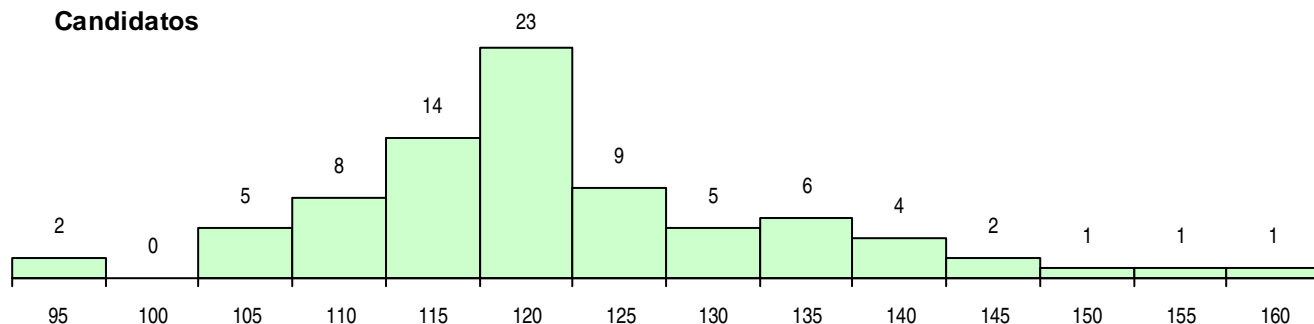

SEXO DOS CANDIDATOS

Sexo	Cands. %	Cols. %
Masc.	19 23	5 17
Femin.	62 77	25 83
Total	81	30

CURSO DO 12º ANO (15 mais frequentes)

Curso 12º ano	Cands. %	Cols. %
C60 Ciências e Tecnologias	62 77	26 87
C80 Recorrente - Ciências e Tecnologias	9 11	2 7
966 Cursos EFA, Formações Modulares,	4 5	0 0
C61 Ciências Socioeconómicas	3 4	2 7
950 Equivalências Estrangeiras (Decreto	1 1	0 0
G37 Tecnologia e Segurança Alimentar (1 1	0 0
G14 Animação Sócio Desportiva (VT) (P	1 1	0 0

MÉDIAS DOS COLOCADOS

Nota de candidatura	123,4
Prova de ingresso	112,4
Média do 12º ano	129,2
Média do 10º/11º ano	129,2

OPÇÕES EXCLUÍDAS

Nota candidatura (s/mínima)	0
Prova ingresso (não fez)	1
Prova ingresso (s/mínima)	0
Pré-requisito (não fez)	0

DISTRIBUIÇÕES DE NOTAS DE CANDIDATURA

Candidatos

Colocados