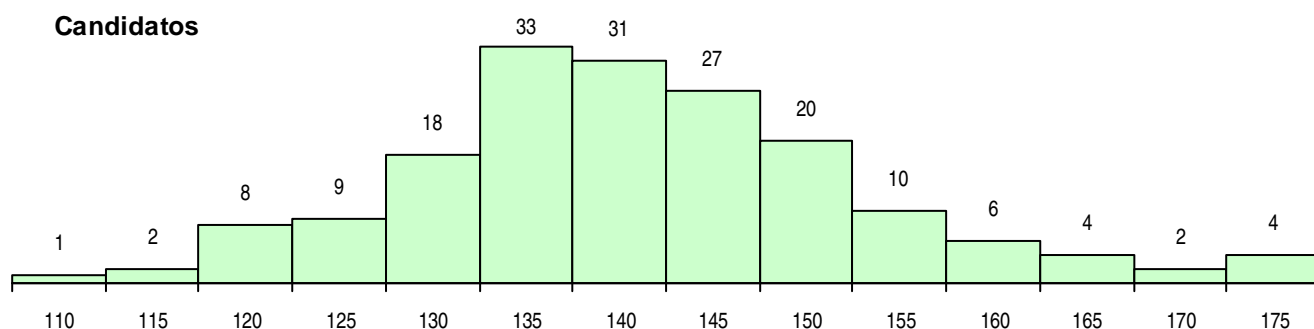

SEXO DOS CANDIDATOS

Sexo	Cands. %	Cols. %
Masc.	36 21	5 14
Femin.	139 79	31 86
Total	175	36

CURSO DO 12º ANO (15 mais frequentes)

Curso 12º ano	Cands. %	Cols. %
C60 Ciências e Tecnologias	163 93	32 89
P11 Técnico Auxiliar de Saúde	3 2	1 3
966 Cursos EFA, Formações Modulares,	2 1	1 3
S57 Cozinha/Pastelaria (Portaria n.º 846/	1 1	1 3
C62 Línguas e Humanidades	1 1	1 3
610 Cursos de Educação e Formação (T	1 1	0 0
R05 Técnico de Apoio à Gestão Desporti	1 1	0 0
P87 Técnico de Termalismo	1 1	0 0
P16 Técnico de Análise Laboratorial	1 1	0 0
C82 Recorrente - Línguas e Humanidade	1 1	0 0

MÉDIAS DOS COLOCADOS

Nota de candidatura	141,5
Prova de ingresso	126,2
Média do 12º ano	149,7
Média do 10º/11º ano	149,7

OPÇÕES EXCLUÍDAS

Nota candidatura (s/mínima)	0
Prova ingresso (não fez)	0
Prova ingresso (s/mínima)	0
Pré-requisito (não fez)	0

DISTRIBUIÇÕES DE NOTAS DE CANDIDATURA

Candidatos

Colocados