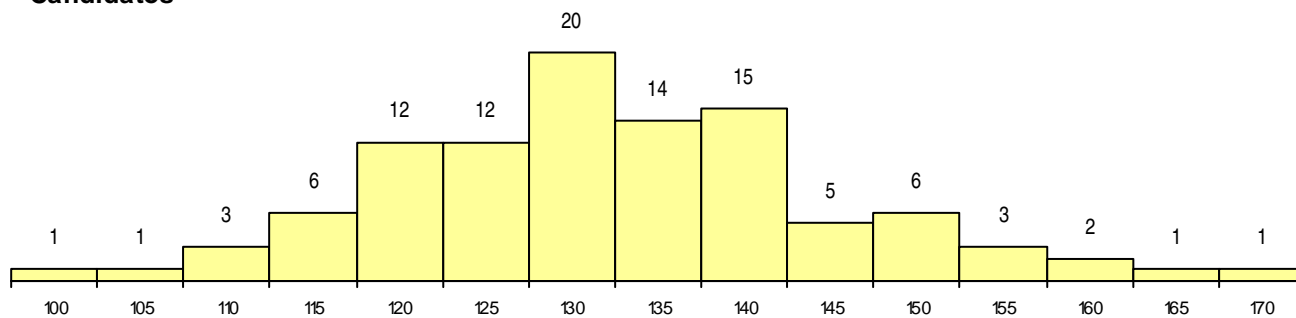

SEXO DOS CANDIDATOS

Sexo	Cands. %	Cols. %
Masc.	37 36	3 30
Femin.	65 64	7 70
Total	102	10

CURSO DO 12º ANO

Curso 12º ano	Cands. %	Cols. %
C62 Línguas e Humanidades	52 51	8 80
C60 Ciências e Tecnologias	21 21	2 20
C61 Ciências Socioeconómicas	13 13	0 0
C82 Recorrente - Línguas e Humanidade	2 2	0 0
C81 Recorrente - Ciências Socioeconómi	2 2	0 0
966 Cursos EFA, Formações Modulares,	2 2	0 0
C64 Artes Visuais	1 1	0 0
C80 Recorrente - Ciências e Tecnologias	1 1	0 0
G22 Informática e Gestão (VT) (Portaria	1 1	0 0
G39 Tecnologias e Sistemas de Informaç	1 1	0 0
P01 Animador Sociocultural	1 1	0 0
P14 Técnico de Multimédia	1 1	0 0
P63 Técnico de Manutenção Industrial	1 1	0 0
R05 Técnico de Apoio à Gestão Desporti	1 1	0 0
R15 Técnico de Desporto	1 1	0 0

(15 mais frequentes)

MÉDIAS dos Colocados

Nota de candidatura	144,5
Prova de ingresso	148,5
Média do 12º ano	141,9
Média do 10º/11º ano	141,9

DISTRIBUIÇÕES DE NOTAS DE CANDIDATURA

Candidatos

Colocados