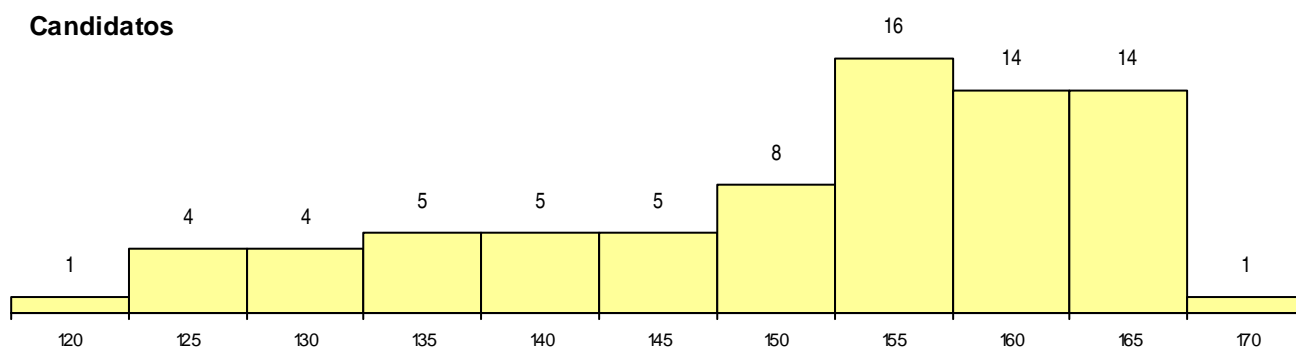

SEXO DOS CANDIDATOS

Sexo	Cands. %	Cols. %
Masc.	37 48	6 38
Femin.	40 52	10 63
Total	77	16

CURSO DO 12º ANO

(15 mais frequentes)

Curso 12º ano	Cands. %	Cols. %
C61 Ciências Socioeconómicas	46 60	9 56
C60 Ciências e Tecnologias	25 32	4 25
G22 Informática e Gestão (VT) (Portaria	1 1	1 6
G09 Informática e Gestão (VC) (Portaria	1 1	1 6
C62 Línguas e Humanidades	1 1	1 6
950 Equivalências Estrangeiras (Decreto	1 1	0 0
G31 Contabilidade e Gestão Empresarial	1 1	0 0
C76 Secundário de Música	1 1	0 0

MÉDIAS dos Colocados

Nota de candidatura	162,2
Prova de ingresso	155,9
Média do 12º ano	166,3
Média do 10º/11º ano	166,3

DISTRIBUIÇÕES DE NOTAS DE CANDIDATURA

Candidatos

Colocados