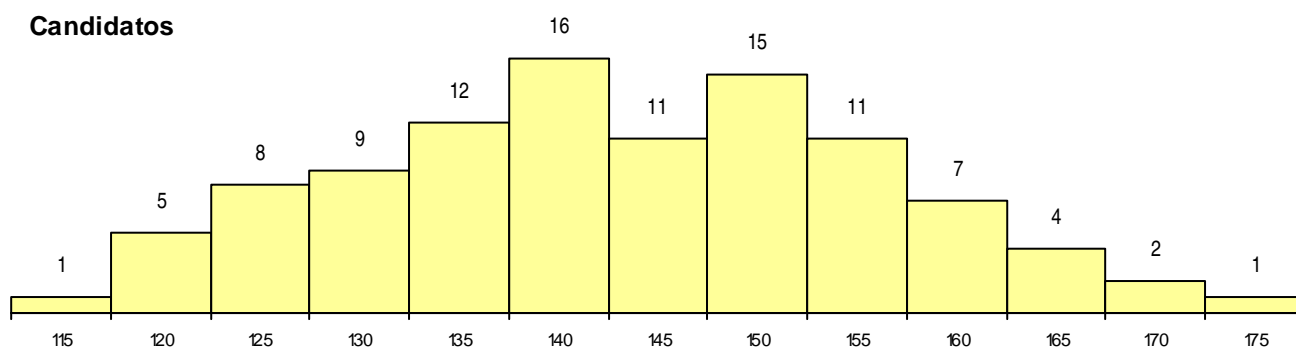

**SEXO DOS CANDIDATOS**

Sexo	Cands. %	Cols. %
Masc.	29 28	1 14
Femin.	73 72	6 86
<b>Total</b>	<b>102</b>	<b>7</b>

**CURSO DO 12º ANO**

Curso 12º ano	(15 mais frequentes)	
	Cands. %	Cols. %
C62 Línguas e Humanidades	46 45	0 0
C60 Ciências e Tecnologias	19 19	5 71
C61 Ciências Socioeconómicas	16 16	1 14
C81 Recorrente - Ciências Socioeconómi	5 5	0 0
966 Cursos EFA, Formações Modulares,	4 4	1 14
P84 Técnico de Serviços Jurídicos	3 3	0 0
950 Equivalências Estrangeiras (Decreto	1 1	0 0
610 Cursos de Educação e Formação (T	1 1	0 0
R25 Técnico de Informática - Sistemas	1 1	0 0
P91 Técnico de Turismo	1 1	0 0
P56 Técnico de Gestão e Programação	1 1	0 0
P27 Técnico de Comércio	1 1	0 0
G55 Ação Social (Portaria n.º 266/2013)	1 1	0 0
G03 Assessoria Jurídica e Documentaçã	1 1	0 0
C80 Recorrente - Ciências e Tecnologias	1 1	0 0

**MÉDIAS dos Colocados**

Nota de candidatura	160,4
Prova de ingresso	166,6
Média do 12º ano	154,3
Média do 10º/11º ano	154,3

**DISTRIBUIÇÕES DE NOTAS DE CANDIDATURA**

**Candidatos**

**Colocados**