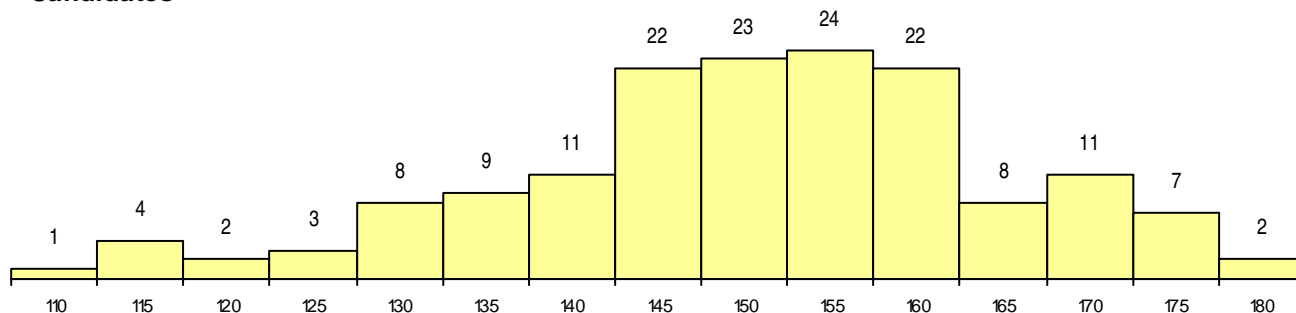

SEXO DOS CANDIDATOS

Sexo	Cands. %	Cols. %
Masc.	73 46	7 30
Femin.	84 54	16 70
Total	157	23

CURSO DO 12º ANO

Curso 12º ano	(15 mais frequentes)	
	Cands. %	Cols. %
C61 Ciências Socioeconómicas	81 52	9 39
C60 Ciências e Tecnologias	75 48	14 61
900 Emigrantes	1 1	0 0

MÉDIAS dos Colocados

Nota de candidatura	165,1
Prova de ingresso	165,2
Média do 12º ano	165,0
Média do 10º/11º ano	165,0

DISTRIBUIÇÕES DE NOTAS DE CANDIDATURA

Candidatos

Colocados