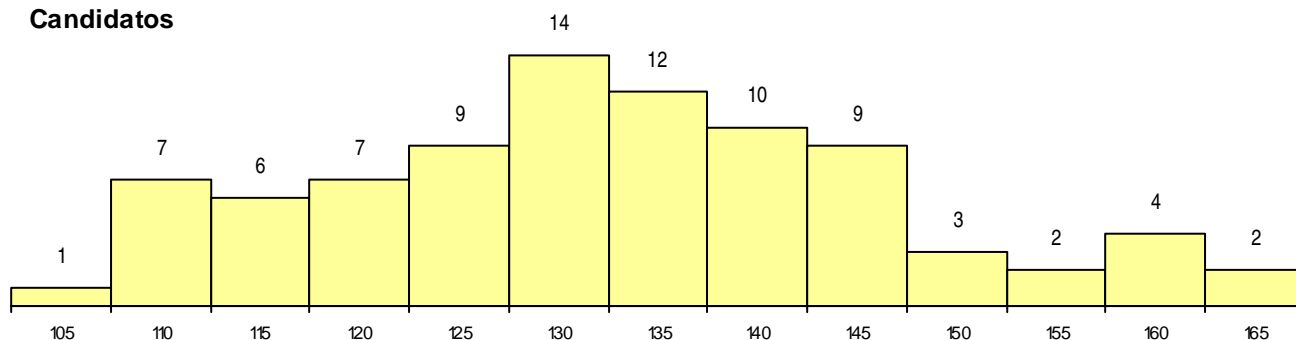

**SEXO DOS CANDIDATOS**

Sexo	Cands. %	Cols. %
Masc.	26 30	4 36
Femin.	60 70	7 64
<b>Total</b>	<b>86</b>	<b>11</b>

**CURSO DO 12º ANO**

Curso 12º ano	Cands. %	Cols. %
C62 Línguas e Humanidades	46 53	3 27
C60 Ciências e Tecnologias	15 17	3 27
C61 Ciências Socioeconómicas	13 15	3 27
C81 Recorrente - Ciências Socioeconómi	2 2	1 9
G53 Química Industrial e Laboratorial (P	1 1	1 9
950 Equivalências Estrangeiras (Decreto	1 1	0 0
610 Cursos de Educação e Formação (T	1 1	0 0
P87 Técnico de Termalismo	1 1	0 0
P84 Técnico de Serviços Jurídicos	1 1	0 0
P14 Técnico de Multimédia	1 1	0 0
P11 Técnico Auxiliar de Saúde	1 1	0 0
C82 Recorrente - Línguas e Humanidade	1 1	0 0
C80 Recorrente - Ciências e Tecnologias	1 1	0 0
C64 Artes Visuais	1 1	0 0

(15 mais frequentes)

**MÉDIAS dos Colocados**

Nota de candidatura	145,3
Prova de ingresso	149,4
Média do 12º ano	141,2
Média do 10º/11º ano	141,2

**DISTRIBUIÇÕES DE NOTAS DE CANDIDATURA**

**Candidatos**

**Colocados**