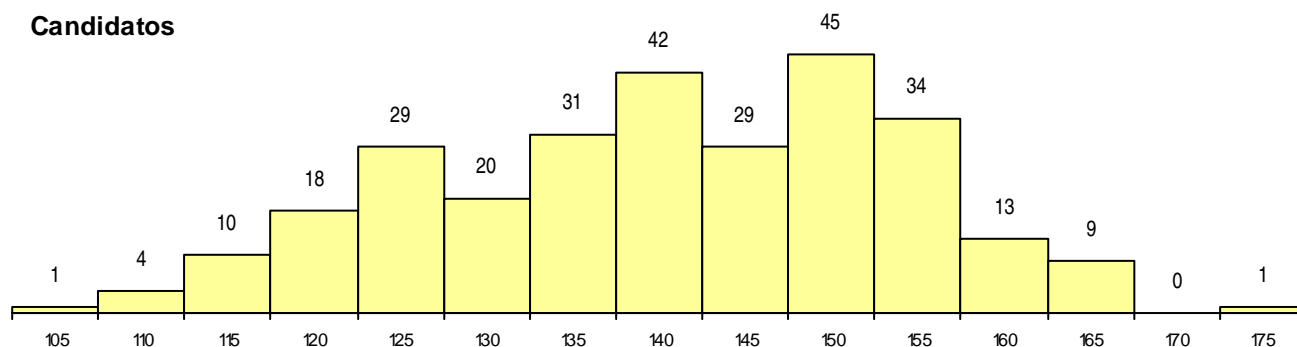

SEXO DOS CANDIDATOS

Sexo	Cands. %	Cols. %
Masc.	50 17	6 29
Femin.	236 83	15 71
Total	286	21

CURSO DO 12º ANO

Curso 12º ano	Cands. %	Cols. %
C62 Línguas e Humanidades	140 49	12 57
C60 Ciências e Tecnologias	84 29	6 29
C61 Ciências Socioeconómicas	12 4	1 5
C80 Recorrente - Ciências e Tecnologias	7 2	0 0
966 Cursos EFA, Formações Modulares,	5 2	1 5
P11 Técnico Auxiliar de Saúde	4 1	0 0
C64 Artes Visuais	4 1	0 0
P19 Técnico de Apoio Psicossocial	3 1	0 0
R05 Técnico de Apoio à Gestão Desporti	2 1	1 5
C82 Recorrente - Línguas e Humanidade	2 1	0 0
P01 Animador Sociocultural	2 1	0 0
P84 Técnico de Serviços Jurídicos	2 1	0 0
G45 Comunicação e Produção Multimédi	1 0	0 0
950 Equivalências Estrangeiras (Decreto	1 0	0 0
900 Emigrantes	1 0	0 0

(15 mais frequentes)

MÉDIAS dos Colocados

Nota de candidatura	158,9
Prova de ingresso	160,0
Média do 12º ano	158,2
Média do 10º/11º ano	158,2

DISTRIBUIÇÕES DE NOTAS DE CANDIDATURA

Candidatos

Colocados