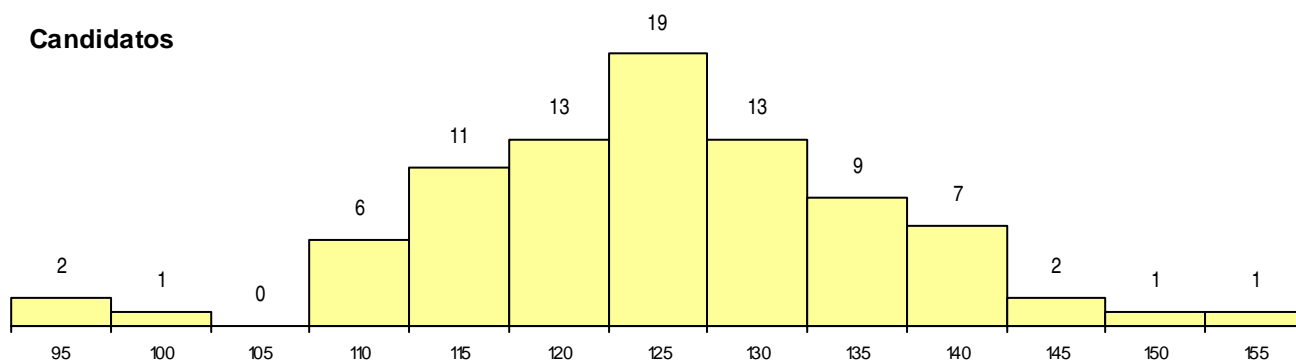

SEXO DOS CANDIDATOS

Sexo	Cands. %	Cols. %
Masc.	67 79	9 75
Femin.	18 21	3 25
Total	85	12

CURSO DO 12º ANO

(15 mais frequentes)

Curso 12º ano	Cands. %	Cols. %
C60 Ciências e Tecnologias	33 39	7 58
C62 Línguas e Humanidades	24 28	1 8
R05 Técnico de Apoio à Gestão Desporti	8 9	0 0
966 Cursos EFA, Formações Modulares,	6 7	1 8
C61 Ciências Socioeconómicas	4 5	2 17
R15 Técnico de Desporto	3 4	0 0
P53 Técnico de Gestão de Equipamento	2 2	0 0
P47 Técnico de Energias Renováveis	1 1	1 8
P91 Técnico de Turismo	1 1	0 0
P11 Técnico Auxiliar de Saúde	1 1	0 0
C82 Recorrente - Línguas e Humanidade	1 1	0 0
C80 Recorrente - Ciências e Tecnologias	1 1	0 0

MÉDIAS dos Colocados

Nota de candidatura	134,4
Prova de ingresso	131,1
Média do 12º ano	136,1
Média do 10º/11º ano	136,1

DISTRIBUIÇÕES DE NOTAS DE CANDIDATURA

Candidatos

Colocados