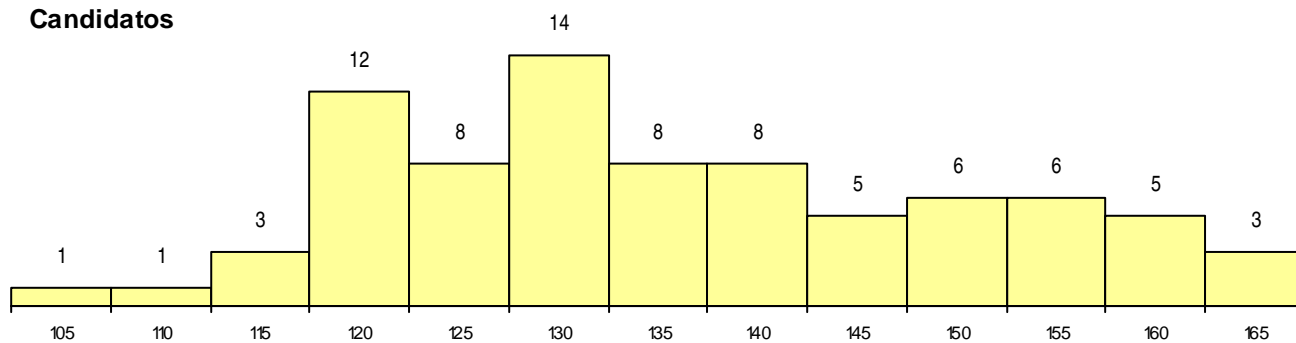

**ETAPA COLOCAÇÃO (contingente)**

Etapa Colocação	Cands. %	Cols. %	Nota
17 Geral	80 100	14 100	134,6
<b>Total</b>	<b>80</b>	<b>14</b>	

**DISTRITO/GAES DE CANDIDATURA**

Distrito Origem	Cands. %	Cols. %
Évora	24 30	4 29
Lisboa	17 21	3 21
Beja	6 8	0 0
Setúbal	6 8	1 7
Portalegre	4 5	0 0
Santarém	4 5	2 14
Faro	3 4	2 14
R. A. Açores	3 4	0 0
Porto	2 3	0 0
R. A. Madeira	2 3	0 0
Aveiro	2 3	0 0
Castelo Branco	2 3	0 0
Leiria	2 3	1 7
Viana do Castelo	1 1	0 0
Viseu	1 1	0 0
Braga	1 1	1 7
<b>Total</b>	<b>80</b>	<b>14</b>

**SEXO DOS CANDIDATOS**

Sexo	Cands. %	Cols. %
Masc.	39 49	7 50
Femin.	41 51	7 50
<b>Total</b>	<b>80</b>	<b>14</b>

**CURSO DO 12º ANO (15 mais frequentes)**

Curso 12º ano	Cands. %	Cols. %
C61 Ciências Socioeconómicas	43 54	8 57
C60 Ciências e Tecnologias	25 31	4 29
C81 Recorrente - Ciências Socioeconómi	4 5	1 7
R05 Técnico de Apoio à Gestão Desporti	2 3	1 7
966 Cursos EFA, Formações Modulares,	2 3	0 0
950 Equivalências Estrangeiras (Decreto	2 3	0 0
P51 Técnico de Gestão	1 1	0 0
C62 Línguas e Humanidades	1 1	0 0

**MÉDIAS dos Colocados**

Nota de candidatura	143,2
Prova de ingresso	135,9
Média do 12º ano	147,1
Média do 10º/11º ano	147,1

**DISTRIBUIÇÕES DE NOTAS DE CANDIDATURA**

**Candidatos**

**Colocados**