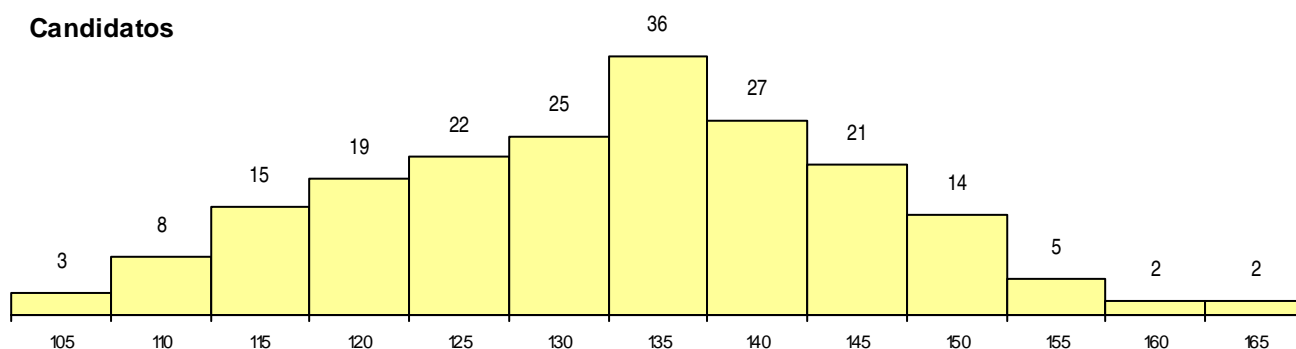

SEXO DOS CANDIDATOS

Sexo	Cands. %	Cols. %
Masc.	38 19	0 0
Femin.	161 81	9 100
Total	199	9

CURSO DO 12º ANO

(15 mais frequentes)

Curso 12º ano	Cands. %	Cols. %
C62 Línguas e Humanidades	102 51	6 67
C60 Ciências e Tecnologias	54 27	2 22
966 Cursos EFA, Formações Modulares,	6 3	1 11
P19 Técnico de Apoio Psicossocial	6 3	0 0
C61 Ciências Socioeconómicas	6 3	0 0
C82 Recorrente - Línguas e Humanidade	4 2	0 0
P18 Técnico de Apoio à Infância	4 2	0 0
P14 Técnico de Multimédia	3 2	0 0
C80 Recorrente - Ciências e Tecnologias	2 1	0 0
P84 Técnico de Serviços Jurídicos	2 1	0 0
P11 Técnico Auxiliar de Saúde	2 1	0 0
P37 Técnico de Design	1 1	0 0
P56 Técnico de Gestão e Programação	1 1	0 0
P69 Técnico de Organização de Eventos	1 1	0 0
P91 Técnico de Turismo	1 1	0 0

MÉDIAS dos Colocados

Nota de candidatura	149,1
Prova de ingresso	146,1
Média do 12º ano	150,7
Média do 10º/11º ano	150,7

DISTRIBUIÇÕES DE NOTAS DE CANDIDATURA

Candidatos

Colocados