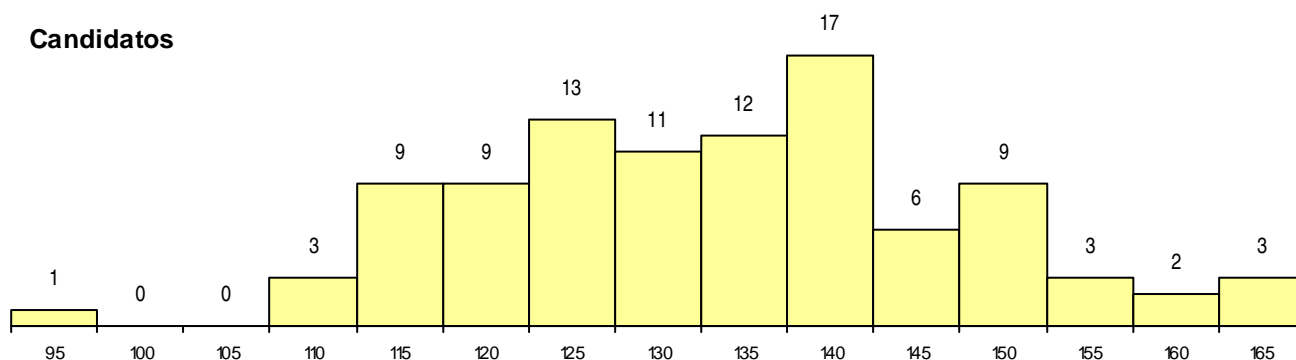

**SEXO DOS CANDIDATOS**

Sexo	Cands. %	Cols. %
Masc.	37 38	4 24
Femin.	61 62	13 76
<b>Total</b>	<b>98</b>	<b>17</b>

**CURSO DO 12º ANO**

(15 mais frequentes)

Curso 12º ano	Cands. %	Cols. %
C62 Línguas e Humanidades	62 63	9 53
C60 Ciências e Tecnologias	13 13	4 24
C61 Ciências Socioeconómicas	4 4	1 6
P91 Técnico de Turismo	3 3	1 6
P56 Técnico de Gestão e Programação	3 3	0 0
950 Equivalências Estrangeiras (Decreto	2 2	1 6
R05 Técnico de Apoio à Gestão Desporti	2 2	0 0
P21 Técnico de Audiovisuais	2 2	0 0
P14 Técnico de Multimédia	2 2	0 0
P51 Técnico de Gestão	1 1	1 6
220 Ens. Sec. Recorrente (Todos os Cur	1 1	0 0
966 Cursos EFA, Formações Modulares,	1 1	0 0
610 Cursos de Educação e Formação (T	1 1	0 0
P28 Técnico de Comunicação - Marketin	1 1	0 0

**MÉDIAS dos Colocados**

Nota de candidatura	145,4
Prova de ingresso	141,4
Média do 12º ano	147,5
Média do 10º/11º ano	147,5

**DISTRIBUIÇÕES DE NOTAS DE CANDIDATURA**

**Candidatos**

**Colocados**