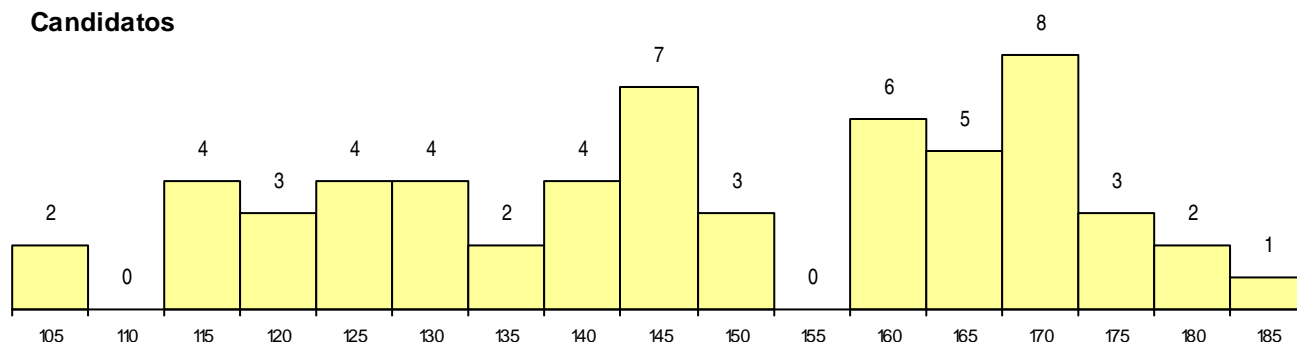

SEXO DOS CANDIDATOS

Sexo	Cands. %	Cols. %
Masc.	23 40	1 13
Femin.	35 60	7 88
Total	58	8

CURSO DO 12º ANO (15 mais frequentes)

Curso 12º ano	Cands. %	Cols. %
C61 Ciências Socioeconómicas	30 52	6 75
C60 Ciências e Tecnologias	11 19	2 25
C62 Línguas e Humanidades	6 10	0 0
C81 Recorrente - Ciências Socioeconómi	3 5	0 0
220 Ens. Sec. Recorrente (Todos os Cur	1 2	0 0
966 Cursos EFA, Formações Modulares,	1 2	0 0
T05 Técnico Comercial Bancário	1 2	0 0
R21 Técnico Comercial	1 2	0 0
P59 Técnico de Informática de Gestão	1 2	0 0
C82 Recorrente - Línguas e Humanidade	1 2	0 0
C80 Recorrente - Ciências e Tecnologias	1 2	0 0
060 Ciências e Tecnologias (DL 74/2004	1 2	0 0

MÉDIAS dos Colocados

Nota de candidatura	174,3
Prova de ingresso	183,6
Média do 12º ano	169,3
Média do 10º/11º ano	169,3

DISTRIBUIÇÕES DE NOTAS DE CANDIDATURA

Candidatos

Colocados