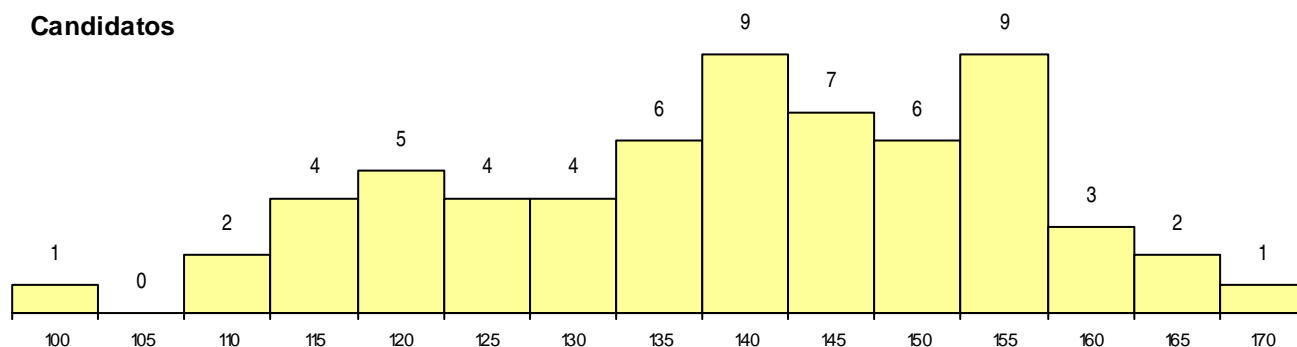

SEXO DOS CANDIDATOS

Sexo	Cands. %	Cols. %
Masc.	37 59	8 80
Femin.	26 41	2 20
Total	63	10

CURSO DO 12º ANO (15 mais frequentes)

Curso 12º ano	Cands. %	Cols. %
C62 Línguas e Humanidades	39 62	7 70
C60 Ciências e Tecnologias	6 10	1 10
C82 Recorrente - Línguas e Humanidade	5 8	1 10
C61 Ciências Socioeconómicas	5 8	0 0
950 Equivalências Estrangeiras (Decreto	1 2	1 10
966 Cursos EFA, Formações Modulares,	1 2	0 0
900 Emigrantes	1 2	0 0
P43 Técnico de Eletrónica, Automação e	1 2	0 0
P27 Técnico de Comércio	1 2	0 0
G16 Assessoria Jurídica e Documentaçã	1 2	0 0
C76 Secundário de Música	1 2	0 0
003 3.º curso	1 2	0 0

MÉDIAS dos Colocados

Nota de candidatura	154,3
Prova de ingresso	151,5
Média do 12º ano	156,2
Média do 10º/11º ano	156,2

DISTRIBUIÇÕES DE NOTAS DE CANDIDATURA

Candidatos

Colocados