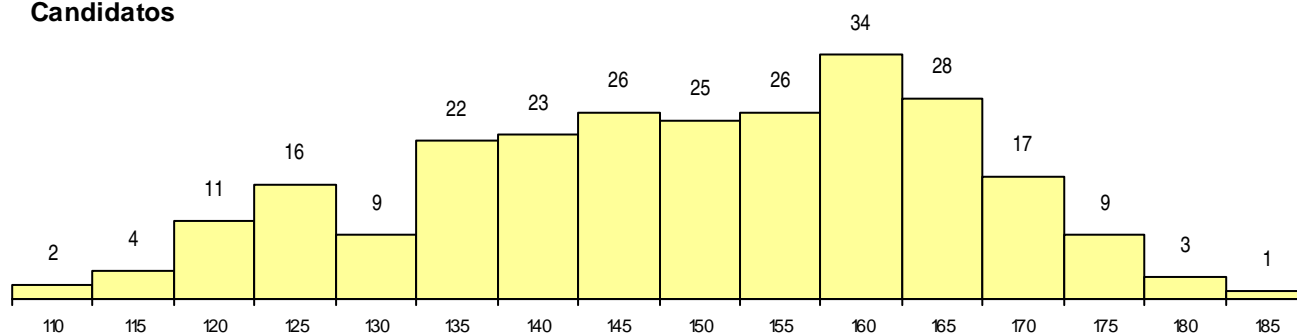

SEXO DOS CANDIDATOS

Sexo	Cands. %	Cols. %
Masc.	69 27	3 21
Femin.	187 73	11 79
Total	256	14

CURSO DO 12º ANO

Curso 12º ano	Cands. %	Cols. %
C62 Línguas e Humanidades	137 54	7 50
C60 Ciências e Tecnologias	51 20	4 29
C61 Ciências Socioeconómicas	19 7	2 14
610 Cursos de Educação e Formação (T	8 3	0 0
C82 Recorrente - Línguas e Humanidade	7 3	1 7
950 Equivalências Estrangeiras (Decreto	4 2	0 0
C76 Secundário de Música	4 2	0 0
C81 Recorrente - Ciências Socioeconómi	4 2	0 0
G16 Assessoria Jurídica e Documentaçã	3 1	0 0
P84 Técnico de Serviços Jurídicos	2 1	0 0
C80 Recorrente - Ciências e Tecnologias	2 1	0 0
P14 Técnico de Multimédia	2 1	0 0
810 Agrupamento 1 / geral	2 1	0 0
G54 Turismo Cultural e Recreativo (Porta	1 0	0 0
003 3.º curso	1 0	0 0

(15 mais frequentes)

MÉDIAS dos Colocados

Nota de candidatura	168,9
Prova de ingresso	164,3
Média do 12º ano	172,0
Média do 10º/11º ano	172,0

DISTRIBUIÇÕES DE NOTAS DE CANDIDATURA

Candidatos

Colocados