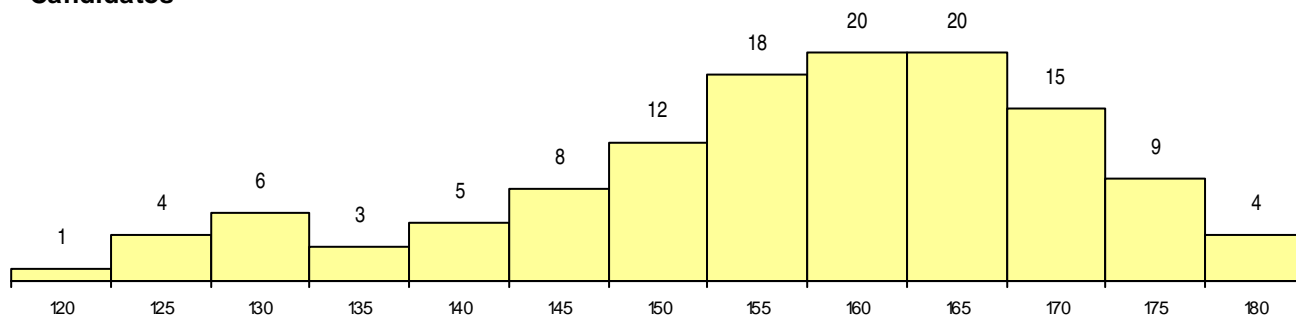

SEXO DOS CANDIDATOS

Sexo	Cands. %	Cols. %
Masc.	61 49	15 56
Femin.	64 51	12 44
Total	125	27

CURSO DO 12º ANO (15 mais frequentes)

Curso 12º ano	Cands. %	Cols. %
C61 Ciências Socioeconómicas	71 57	14 52
C60 Ciências e Tecnologias	50 40	11 41
C62 Línguas e Humanidades	2 2	1 4
G47 Contabilidade e Empreendedorismo	1 1	1 4
C76 Secundário de Música	1 1	0 0

MÉDIAS dos Colocados

Nota de candidatura 169,7
 Prova de ingresso 167,0
 Média do 12º ano 171,4
 Média do 10º/11º ano 171,4

DISTRIBUIÇÕES DE NOTAS DE CANDIDATURA

Candidatos

Colocados