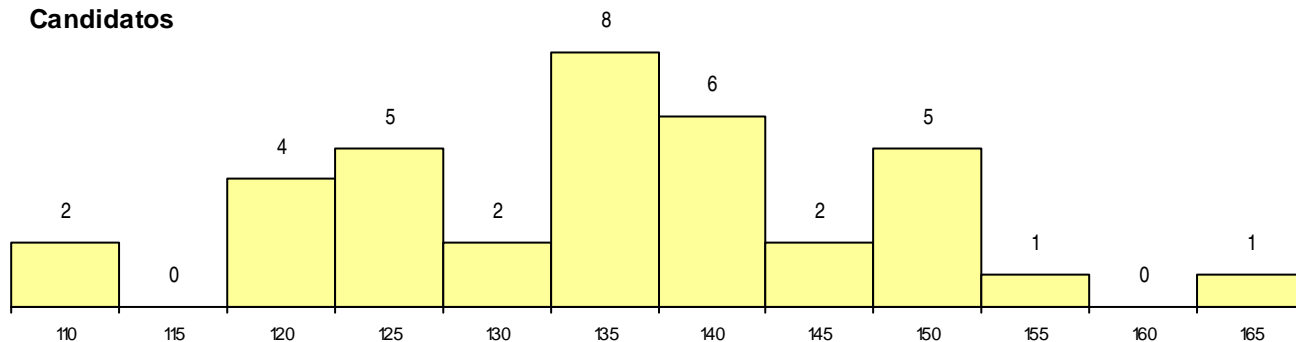

SEXO DOS CANDIDATOS

Sexo	Cands. %	Cols. %
Masc.	13 36	0 0
Femin.	23 64	3 100
Total	36	3

CURSO DO 12º ANO (15 mais frequentes)

Curso 12º ano	Cands. %	Cols. %
C62 Línguas e Humanidades	24 67	3 100
C82 Recorrente - Línguas e Humanidade	4 11	0 0
C60 Ciências e Tecnologias	4 11	0 0
966 Cursos EFA, Formações Modulares,	1 3	0 0
P14 Técnico de Multimédia	1 3	0 0
C76 Secundário de Música	1 3	0 0
C61 Ciências Socioeconómicas	1 3	0 0

MÉDIAS dos Colocados

Nota de candidatura 148,3
 Prova de ingresso 160,3
 Média do 12º ano 140,3
 Média do 10º/11º ano 140,3

DISTRIBUIÇÕES DE NOTAS DE CANDIDATURA

Candidatos

Colocados