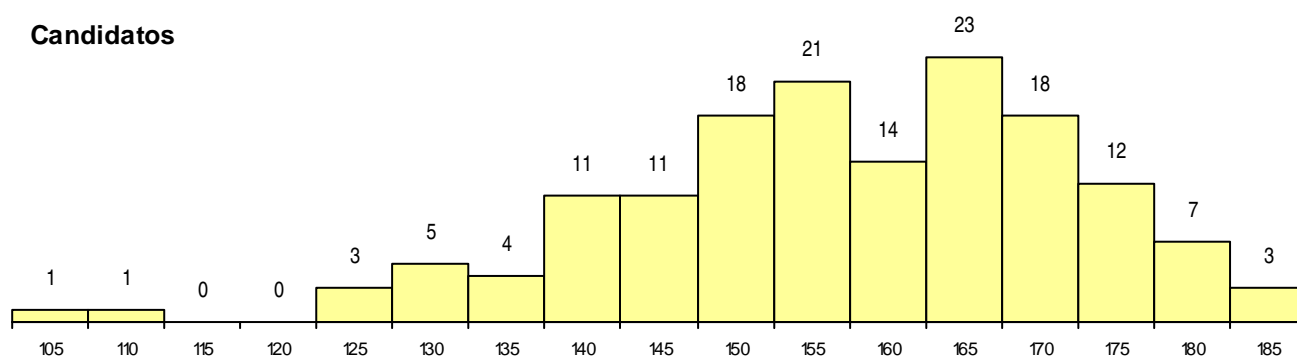

**SEXO DOS CANDIDATOS**

Sexo	Cands. %	Cols. %
Masc.	61 40	2 25
Femin.	91 60	6 75
<b>Total</b>	<b>152</b>	<b>8</b>

**CURSO DO 12º ANO (15 mais frequentes)**

Curso 12º ano	Cands. %	Cols. %
C60 Ciências e Tecnologias	78 51	7 88
C61 Ciências Socioeconómicas	68 45	1 13
C76 Secundário de Música	2 1	0 0
810 Agrupamento 1 / geral	1 1	0 0
G47 Contabilidade e Empreendedorismo	1 1	0 0
G31 Contabilidade e Gestão Empresarial	1 1	0 0
G09 Informática e Gestão (VC) (Portaria	1 1	0 0

**MÉDIAS dos Colocados**

Nota de candidatura 179,1  
 Prova de ingresso 181,4  
 Média do 12º ano 177,6  
 Média do 10º/11º ano 177,6

**DISTRIBUIÇÕES DE NOTAS DE CANDIDATURA**

**Candidatos**

**Colocados**