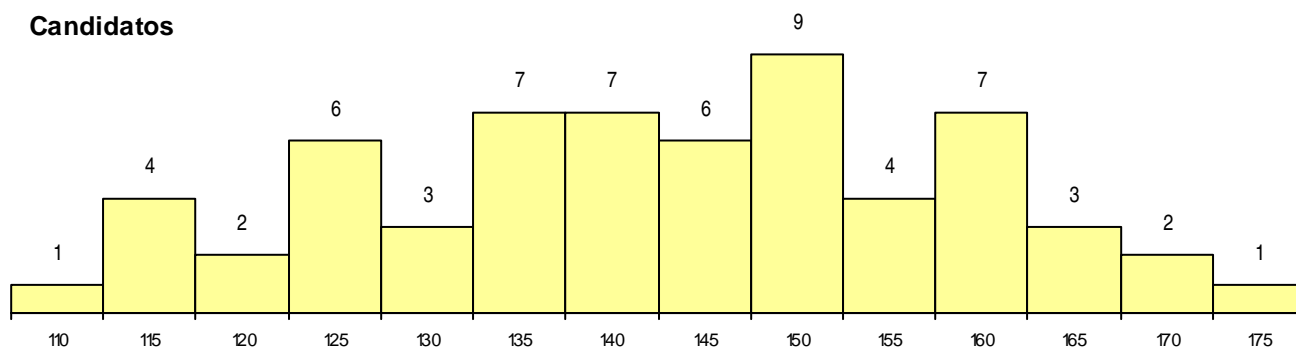

SEXO DOS CANDIDATOS

Sexo	Cands. %	Cols. %
Masc.	18 29	4 44
Femin.	44 71	5 56
Total	62	9

CURSO DO 12º ANO (15 mais frequentes)

Curso 12º ano	Cands. %	Cols. %
C62 Línguas e Humanidades	35 56	4 44
950 Equivalências Estrangeiras (Decreto	4 6	1 11
C60 Ciências e Tecnologias	4 6	1 11
C82 Recorrente - Línguas e Humanidade	3 5	0 0
C80 Recorrente - Ciências e Tecnologias	2 3	1 11
P91 Técnico de Turismo	2 3	0 0
P44 Técnico de Eletrónica, Automação e	2 3	0 0
966 Cursos EFA, Formações Modulares,	2 3	0 0
C61 Ciências Socioeconómicas	1 2	1 11
C81 Recorrente - Ciências Socioeconómi	1 2	1 11
P27 Técnico de Comércio	1 2	0 0
P06 Instrumentista de Cordas e de Tecla	1 2	0 0
P38 Técnico de Design de Moda	1 2	0 0
R02 Artes do Espetáculo - Interpretação	1 2	0 0
R20 Técnico de Cozinha/Pastelaria	1 2	0 0

MÉDIAS dos Colocados

Nota de candidatura	163,9
Prova de ingresso	178,3
Média do 12º ano	154,2
Média do 10º/11º ano	154,2

DISTRIBUIÇÕES DE NOTAS DE CANDIDATURA

Candidatos

Colocados