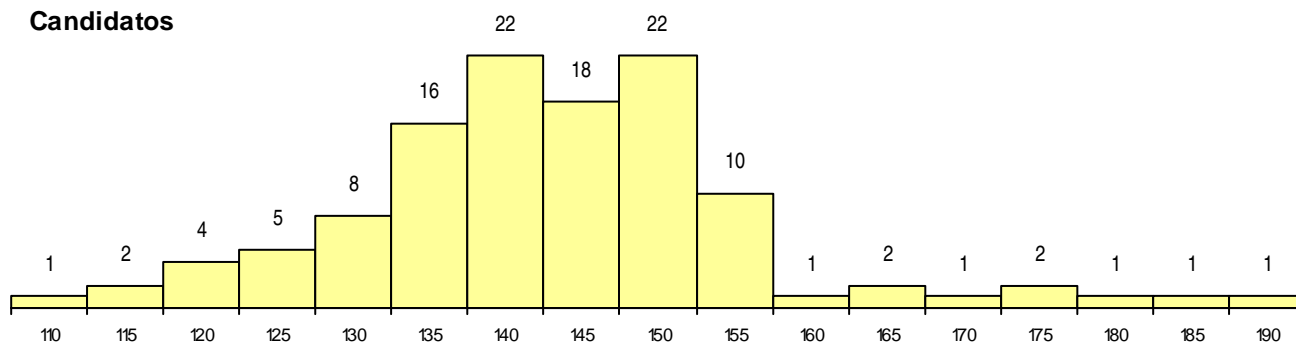

**SEXO DOS CANDIDATOS**

Sexo	Cands. %	Cols. %
Masc.	28 24	4 36
Femin.	89 76	7 64
<b>Total</b>	<b>117</b>	<b>11</b>

**CURSO DO 12º ANO**

Curso 12º ano	Cands. %	Cols. %
C60 Ciências e Tecnologias	69 59	2 18
C62 Línguas e Humanidades	35 30	7 64
C64 Artes Visuais	3 3	0 0
C61 Ciências Socioeconómicas	3 3	0 0
900 Emigrantes	1 1	1 9
G44 Biotecnologia Aplicada (Portaria n.º	1 1	1 9
950 Equivalências Estrangeiras (Decreto	1 1	0 0
P71 Técnico de Processamento e Contro	1 1	0 0
G48 Design (Portaria n.º 265/2013)	1 1	0 0
C81 Recorrente - Ciências Socioeconómi	1 1	0 0
C80 Recorrente - Ciências e Tecnologias	1 1	0 0

(15 mais frequentes)

**MÉDIAS dos Colocados**

Nota de candidatura	161,0
Prova de ingresso	149,4
Média do 12º ano	168,7
Média do 10º/11º ano	168,7

**DISTRIBUIÇÕES DE NOTAS DE CANDIDATURA**

**Candidatos**

**Colocados**