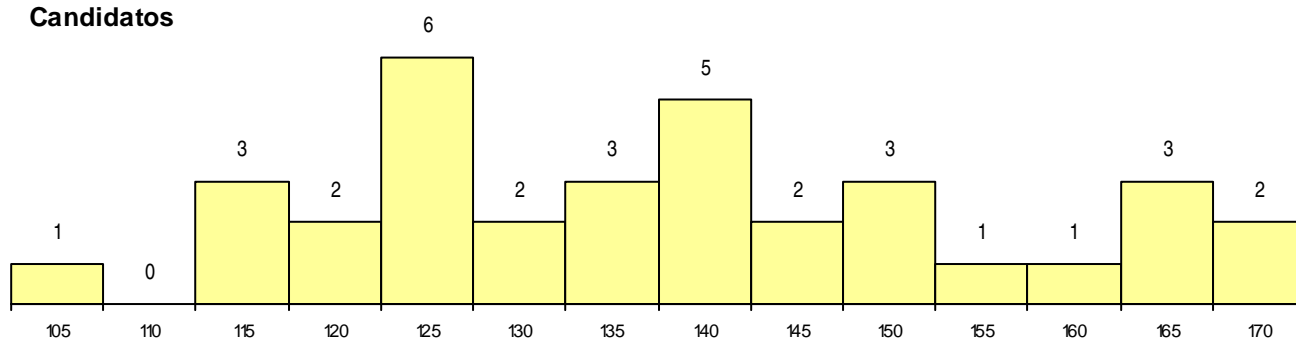

SEXO DOS CANDIDATOS

Sexo	Cands. %	Cols. %
Masc.	20 59	6 67
Femin.	14 41	3 33
Total	34	9

CURSO DO 12º ANO (15 mais frequentes)

Curso 12º ano	Cands. %	Cols. %
C60 Ciências e Tecnologias	18 53	3 33
C64 Artes Visuais	11 32	4 44
950 Equivalências Estrangeiras (Decreto	2 6	1 11
C62 Línguas e Humanidades	1 3	1 11
966 Cursos EFA, Formações Modulares,	1 3	0 0
C80 Recorrente - Ciências e Tecnologias	1 3	0 0

MÉDIAS dos Colocados

Nota de candidatura 148,8
 Prova de ingresso 156,6
 Média do 12º ano 141,1
 Média do 10º/11º ano 141,1

DISTRIBUIÇÕES DE NOTAS DE CANDIDATURA

Candidatos

Colocados