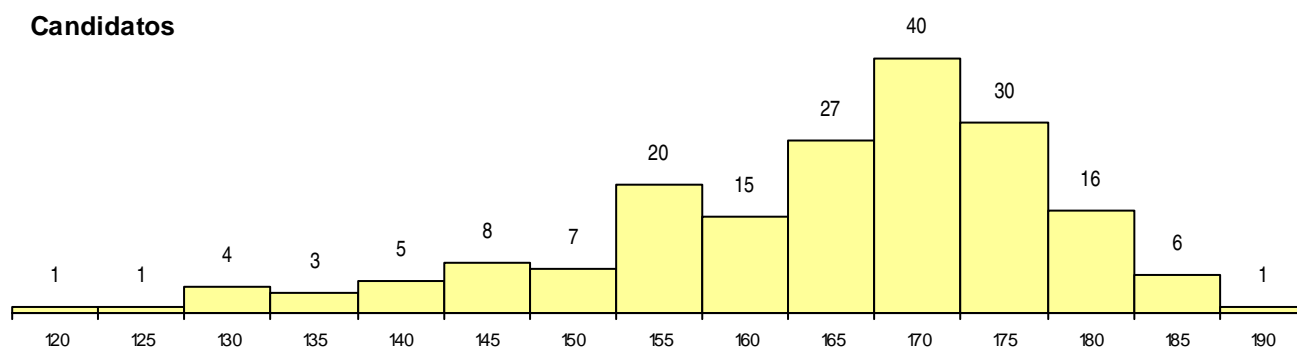

SEXO DOS CANDIDATOS

Sexo	Cands. %	Cols. %
Masc.	84 46	10 59
Femin.	100 54	7 41
Total	184	17

CURSO DO 12º ANO (15 mais frequentes)

Curso 12º ano	Cands. %	Cols. %
C61 Ciências Socioeconómicas	97 53	10 59
C60 Ciências e Tecnologias	72 39	7 41
940 Escolas estrangeiras em Portugal	3 2	0 0
G31 Contabilidade e Gestão Empresarial	2 1	0 0
G22 Informática e Gestão (VT) (Portaria	2 1	0 0
G09 Informática e Gestão (VC) (Portaria	2 1	0 0
900 Emigrantes	1 1	0 0
G27 Administração e Marketing (Portaria	1 1	0 0
G06 Eletrónica e Telecomunicações (VC)	1 1	0 0
G04 Biotecnologia (VC) (Portaria n.º 260/	1 1	0 0
C76 Secundário de Música	1 1	0 0
C62 Línguas e Humanidades	1 1	0 0

MÉDIAS dos Colocados

Nota de candidatura	178,9
Prova de ingresso	179,4
Média do 12º ano	178,4
Média do 10º/11º ano	178,4

DISTRIBUIÇÕES DE NOTAS DE CANDIDATURA

Candidatos

Colocados