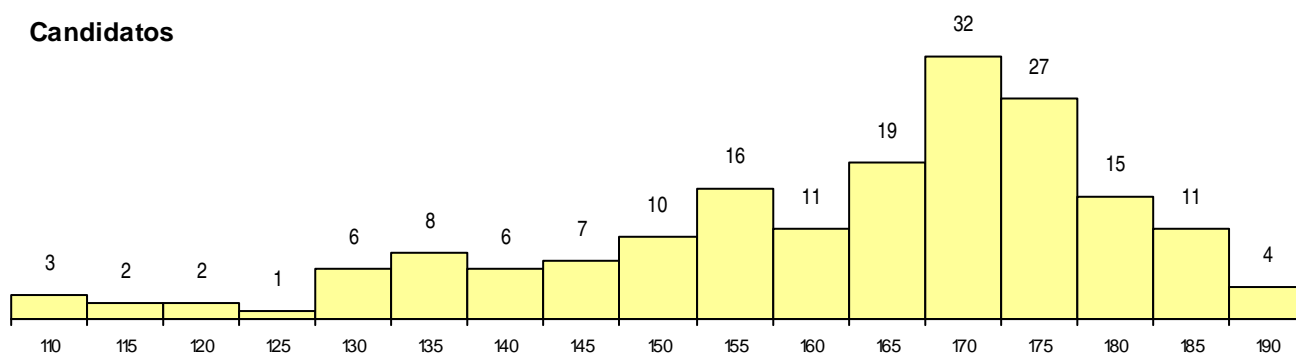

SEXO DOS CANDIDATOS

Sexo	Cands. %	Cols. %
Masc.	86 48	6 46
Femin.	94 52	7 54
Total	180	13

CURSO DO 12º ANO (15 mais frequentes)

Curso 12º ano	Cands. %	Cols. %
C60 Ciências e Tecnologias	86 48	6 46
C61 Ciências Socioeconómicas	83 46	7 54
G09 Informática e Gestão (VC) (Portaria	2 1	0 0
940 Escolas estrangeiras em Portugal	1 1	0 0
900 Emigrantes	1 1	0 0
G31 Contabilidade e Gestão Empresarial	1 1	0 0
G27 Administração e Marketing (Portaria	1 1	0 0
G22 Informática e Gestão (VT) (Portaria	1 1	0 0
G18 Contabilidade e Gestão (VT) (Portari	1 1	0 0
G06 Eletrónica e Telecomunicações (VC)	1 1	0 0
G04 Biotecnologia (VC) (Portaria n.º 260/	1 1	0 0
C76 Secundário de Música	1 1	0 0

MÉDIAS dos Colocados

Nota de candidatura	180,8
Prova de ingresso	182,8
Média do 12º ano	178,8
Média do 10º/11º ano	178,8

DISTRIBUIÇÕES DE NOTAS DE CANDIDATURA

Candidatos

Colocados