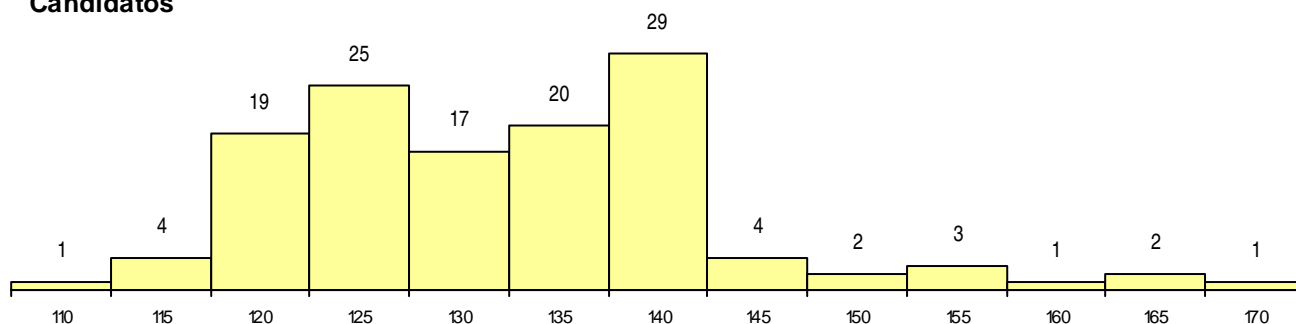

SEXO DOS CANDIDATOS

Sexo	Cands. %	Cols. %
Masc.	95 74	0
Femin.	33 26	0
Total	128	0

CURSO DO 12º ANO

(15 mais frequentes)

Curso 12º ano	Cands. %	Cols. %
C60 Ciências e Tecnologias	62 48	0
C62 Línguas e Humanidades	29 23	0
C61 Ciências Socioeconómicas	13 10	0
R15 Técnico de Desporto	6 5	0
G29 Animação e Gestão Desportiva (Por	2 2	0
C64 Artes Visuais	2 2	0
C80 Recorrente - Ciências e Tecnologias	2 2	0
C81 Recorrente - Ciências Socioeconómi	1 1	0
G14 Animação Sócio Desportiva (VT) (P	1 1	0
608 Cursos Vocacionais (Todos os Curs	1 1	0
G49 Desporto e Dinamização da Atividad	1 1	0
S64 Técnico de Apoio à Gestão Desporti	1 1	0
G59 Energias Renováveis (Portaria n.º 2	1 1	0
G61 Produção Gráfica (Portaria n.º 267/2	1 1	0
G86 Desporto e Dinamização da Atividad	1 1	0

MÉDIAS dos Colocados

Nota de candidatura
 Prova de ingresso
 Média do 12º ano
 Média do 10º/11º ano

DISTRIBUIÇÕES DE NOTAS DE CANDIDATURA

Candidatos

Colocados