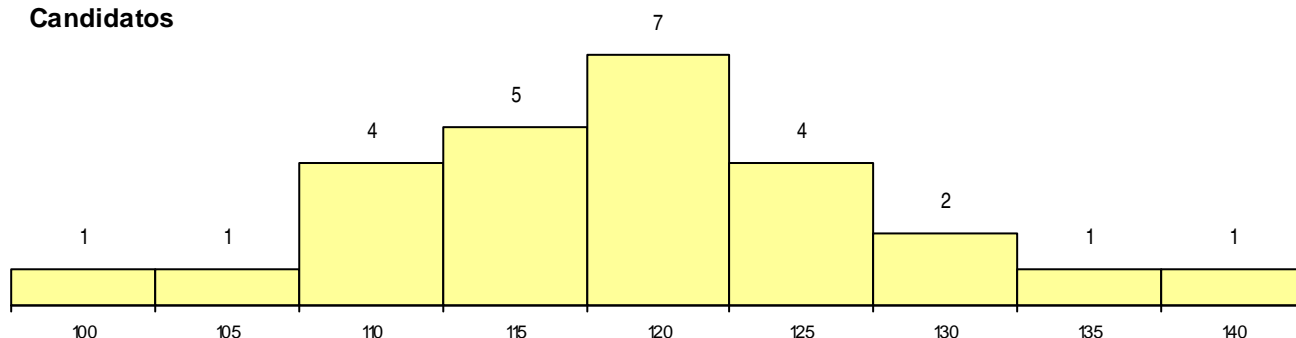

SEXO DOS CANDIDATOS

Sexo	Cands. %	Cols. %
Masc.	11 42	6 40
Femin.	15 58	9 60
Total	26	15

CURSO DO 12º ANO (15 mais frequentes)

Curso 12º ano	Cands. %	Cols. %
C60 Ciências e Tecnologias	17 65	10 67
C80 Recorrente - Ciências e Tecnologias	5 19	4 27
G53 Química Industrial e Laboratorial (P	2 8	0 0
C62 Línguas e Humanidades	1 4	1 7
G49 Desporto e Dinamização da Atividade	1 4	0 0

MÉDIAS dos Colocados

Nota de candidatura 117,4
 Prova de ingresso 105,7
 Média do 12º ano 123,6
 Média do 10º/11º ano 123,6

DISTRIBUIÇÕES DE NOTAS DE CANDIDATURA

Candidatos

Colocados