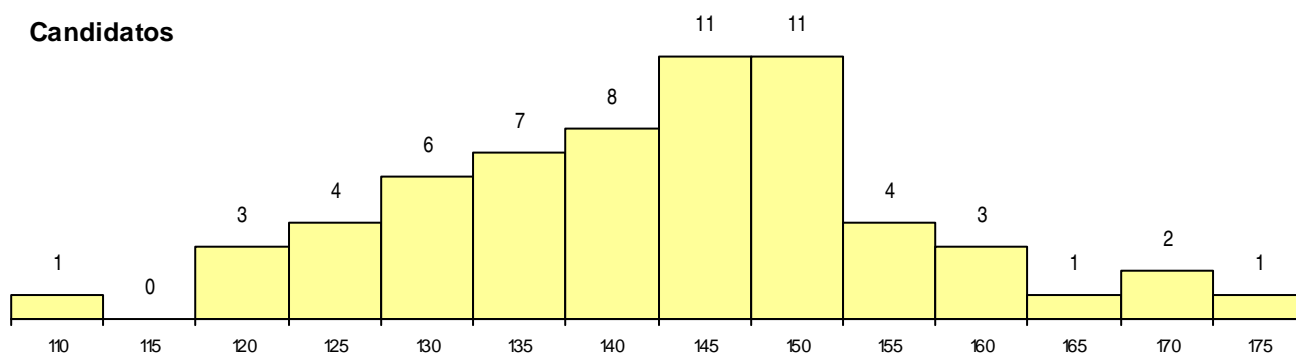

SEXO DOS CANDIDATOS

Sexo	Cands. %	Cols. %
Masc.	36 58	3 43
Femin.	26 42	4 57
Total	62	7

CURSO DO 12º ANO (15 mais frequentes)

Curso 12º ano	Cands. %	Cols. %
C60 Ciências e Tecnologias	50 81	6 86
C61 Ciências Socioeconómicas	11 18	1 14
C80 Recorrente - Ciências e Tecnologias	1 2	0 0

MÉDIAS dos Colocados

Nota de candidatura 154,6
 Prova de ingresso 162,7
 Média do 12º ano 146,6
 Média do 10º/11º ano 146,6

DISTRIBUIÇÕES DE NOTAS DE CANDIDATURA

Candidatos

Colocados