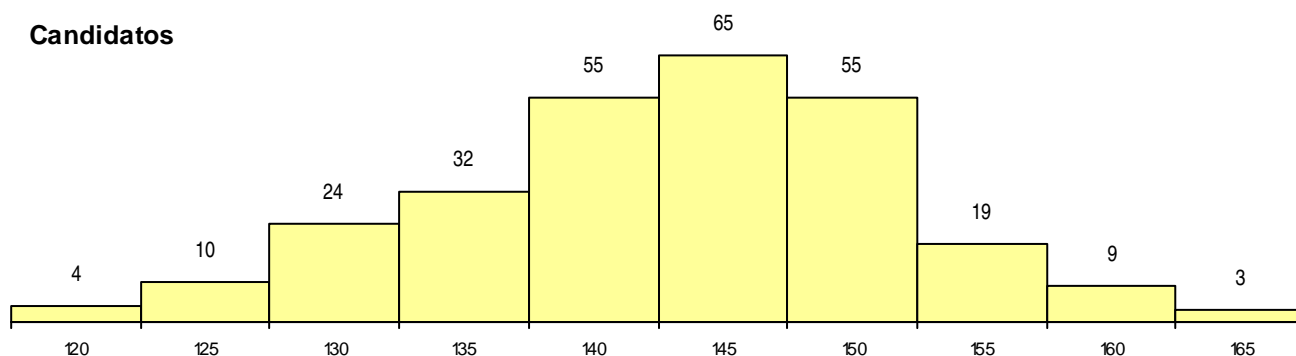

SEXO DOS CANDIDATOS

Sexo	Cands. %	Cols. %
Masc.	98 36	12 34
Femin.	178 64	23 66
Total	276	35

CURSO DO 12º ANO

Curso 12º ano	(15 mais frequentes)	
	Cands. %	Cols. %
C62 Línguas e Humanidades	188 68	18 51
C60 Ciências e Tecnologias	42 15	7 20
C61 Ciências Socioeconómicas	26 9	8 23
C81 Recorrente - Ciências Socioeconómi	4 1	0 0
C80 Recorrente - Ciências e Tecnologias	3 1	1 3
950 Equivalências Estrangeiras (Decreto	3 1	0 0
610 Cursos de Educação e Formação (T	2 1	0 0
P28 Técnico de Comunicação - Marketin	2 1	0 0
840 Agrupamento 4 / geral	1 0	1 3
220 Ens. Sec. Recorrente (Todos os Cur	1 0	0 0
966 Cursos EFA, Formações Modulares,	1 0	0 0
P56 Técnico de Gestão e Programação	1 0	0 0
P22 Técnico de Banca e Seguros	1 0	0 0
C82 Recorrente - Línguas e Humanidade	1 0	0 0

MÉDIAS dos Colocados

Nota de candidatura	150,7
Prova de ingresso	149,6
Média do 12º ano	151,9
Média do 10º/11º ano	151,9

DISTRIBUIÇÕES DE NOTAS DE CANDIDATURA

Candidatos

Colocados